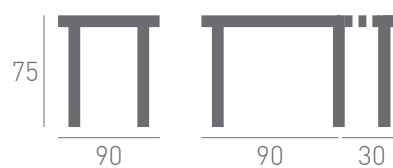

Precio Serie A	Precio Serie B
585	635