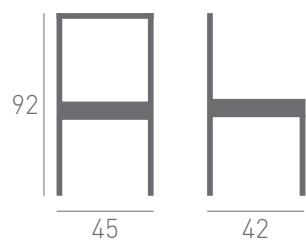

Precio Serie A	Precio Serie B
150	165

Opción brazo	
Precio Serie A	Precio Serie B
220	235

Modelo 34

by danimobel

Modelo 34

by danimobel

Detalles divertidos y combinaciones con estilo. Este modelo tiene como característica principal su alta funcionalidad y resistencia, pero además resulta una silla perfecta para estancias que requieran arte, elemento en el que está inspirada esta silla.

Precio Serie A	Precio Serie B
150	165

Opción brazo

Precio Serie A	Precio Serie B
220	235

Modelo 28

by danimobel

Modelo 28

by danimobel

Para gente con gustos más sencillos, sin perder glamour, en la silla modelo 28 encontramos una estructura reforzada para quien busca resistencia y calidad. El respaldo tiene una ligera curvatura hacia arriba para sujetar más la espalda y dotar así a esta silla de más ergonomía y confort.

Precio Serie A	Precio Serie B
150	165

Opción brazo

Precio Serie A	Precio Serie B
220	235

Modelo 50

by danimobel

Modelo 50

by danimobel

Calidad y sencillez van de la mano en el modelo 50. Formas cuadrangulares y líneas que se adaptan a nuestro cuerpo para garantizar comodidad y bienestar en la sentada. La calidad de los materiales de fabricación y las posibilidades de acabado la dotan de multitud de combinaciones posibles.