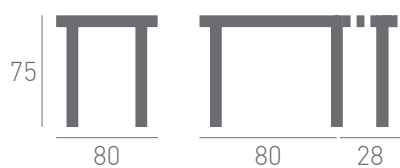

Precio Serie A	Precio Serie B
1060	1160

Modelo Salita

by danimobel

Modelo Salita

by danimobel

La mesa modelo Salita está basada en los diseños tradicionales de mesas redondas de las salas de estar. Su punto fuerte es su funcionalidad.

Opción: Pata cuadrada de 5x5 cm.

Precio Serie A	Precio Serie B
555	605

Precio Serie A	Precio Serie B
585	635

Precio Serie A	Precio Serie B
615	665

Modelo 120

by danimobel

Modelo 120

by danimobel