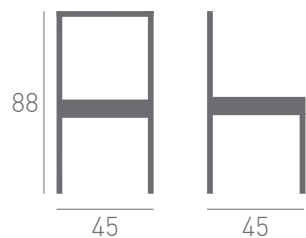

Precio Serie A	Precio Serie B
200	220

Modelo 175

by danimobel

Modelo 175

by danimobel

Con un diseño de estilo clásico la silla modelo 175 se destaca de sus competidoras, aportando unos acabados en colores lacados muy acordes a las últimas tendencias en decoración, convirtiéndose en uno de los modelos más polivalentes de nuestro catálogo.

Precio Serie A	Precio Serie B
220	240

Modelo 38

by danimobel

Modelo 38

by danimobel

El modelo 38 perfecciona la senta. "La 38" combina unas patas rectas y abiertas que ofrecen un diseño limpio a la vez que una gran estabilidad, con respaldo ergonómico que ofrece confort y comodidad. Coqueta e irrepitible en su línea.

Precio Serie A	Precio Serie B
160	175

Modelo 39

by danimobel

Modelo 39

by danimobel

Esta silla de líneas vanguardistas está dotada de detalles que marcan la diferencia: las franjas verticales en el lateral del respaldo le confieren una nota de distinción que la hacen única. Su construcción es robusta y compacta, garantizando su perdurar en el tiempo y permitiendo su uso prolongado.