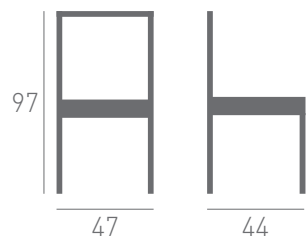

Precio Serie A	Precio Serie B
255	265

Opción desenfundable

Precio Serie A	Precio Serie B
285	295

Modelo 159

by danimobel

Modelo 159

by danimobel

La búsqueda de la calidad en el diseño y las materias primas de fabricación, nos ha llevado al modelo 159: una silla que se adapta a cualquier ambiente sin dejar indiferente a nadie. Ofrece diferentes posibilidades de acabado de madera y de tapizado para que marques tu personalidad.