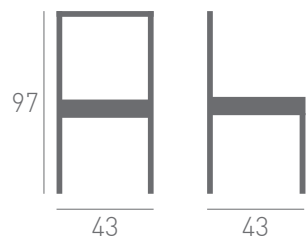

Precio Serie A	Precio Serie B
140	165

Modelo 17

by danimobel

Modelo 17

by danimobel

Un diseño elegante y de corte clásico pero renovado. Versátil y adaptable a cualquier ambiente. "La 17" está cuidada en cada detalle y mimada en sus proporciones. Proporciona diferentes sensaciones según los acabados de madera y los tapizados seleccionados.