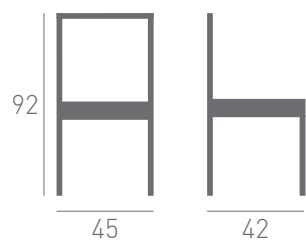

Precio Serie A	Precio Serie B
180	200

Modelo 47

by danimobel

Modelo 47

by danimobel

Elegancia y ergonomía son las notas predominantes en la silla modelo 47, el minimalismo en sus formas unido a un diseño vanguardista y una cuidada elección de los materiales empleados dan como resultado un modelo imprescindible para los que buscan practicidad sin renunciar al confort.

Precio Serie A	Precio Serie B
180	200

Modelo 32

by danimobel

Modelo 32

by danimobel

El modelo 32 es una silla robusta, con barras de refuerzo para garantizar su durabilidad. De diseño recto y sutil, y con unas líneas en el respaldo que la dotan de personalidad. "La 32" se adapta a cualquier tipo de ambiente y adquiere diferentes caracteres dependiendo de los acabados elegidos.

Precio Serie A	Precio Serie B
150	165

Opción brazo	
Precio Serie A	Precio Serie B
220	235

Modelo 34

by danimobel

Modelo 34

by danimobel

Detalles divertidos y combinaciones con estilo. Este modelo tiene como característica principal su alta funcionalidad y resistencia, pero además resulta una silla perfecta para estancias que requieran arte, elemento en el que está inspirada esta silla.