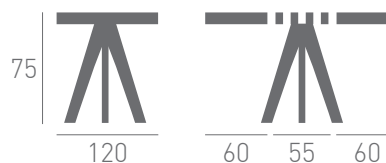

Precio Serie A	Precio Serie B
2000	2100