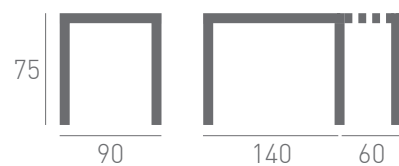

danimobel 

76			Precio Serie A	Precio Serie B
	90	120 60	1250	1350

76			Precio Serie A	Precio Serie B
	90	130 60	1310	1410

76			Precio Serie A	Precio Serie B
	90	140 60	1370	1470

76			Precio Serie A	Precio Serie B
			1610	1710
Opción doble extensible				
	90	140 45 45		

Precio Serie A	Precio Serie B
650	720

Modelo 111

by danimobel

Modelo 111

by danimobel

Precio Serie A	Precio Serie B
1000	1100

Precio Serie A	Precio Serie B
1100	1250

Opción doble extensible

Precio Serie A	Precio Serie B
1340	1490

Modelo 111 de 90x90

by danimobel

Modelo 111 de 90x90

by danimobel

Precio Serie A	Precio Serie B
855	925

Modelo Centro 111

Modelo Centro 111