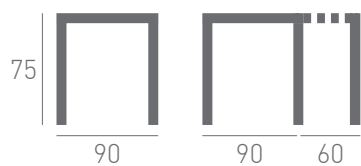

Precio
Serie A
630

Precio
Serie B
700

Modelo 111 - Opción melamina

by danimobel

Modelo 111 - Opción melamina

by danimobel

Precio Serie A	Precio Serie B
820	890

Precio Serie A	Precio Serie B
960	1060

Precio Serie A	Precio Serie B
1060	1160

Modelo Salita

by danimobel

Modelo Salita

by danimobel

La mesa modelo Salita está basada en los diseños tradicionales de mesas redondas de las salas de estar. Su punto fuerte es su funcionalidad.