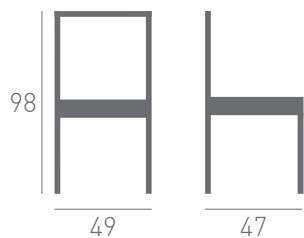

Precio Serie A	Precio Serie B
230	250

Modelo 170

by danimobel

Modelo 170

by danimobel

La calidad del diseño y las materias primas de fabricación de este modelo son su fuerte. Silla elegante y sobria a la vez, con un toque de distinción en los detalles del respaldo que la hacen única y original, dotando así a cada espacio de carácter y gusto por las cosas bien hechas.