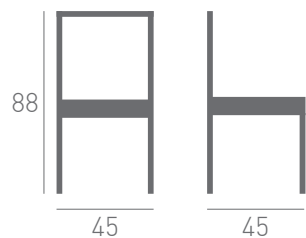

Precio Serie A	Precio Serie B
220	240

Modelo 38

by danimobel

Modelo 38

by danimobel

El modelo 38 perfecciona la senta. "La 38" combina unas patas rectas y abiertas que ofrecen un diseño limpio a la vez que una gran estabilidad, con respaldo ergonómico que ofrece confort y comodidad. Coqueta e irrepitible en su línea.

Precio Serie A	Precio Serie B
160	175

Modelo 39

by danimobel

Modelo 39

by danimobel

Esta silla de líneas vanguardistas está dotada de detalles que marcan la diferencia: las franjas verticales en el lateral del respaldo le confieren una nota de distinción que la hacen única. Su construcción es robusta y compacta, garantizando su perdurar en el tiempo y permitiendo su uso prolongado.