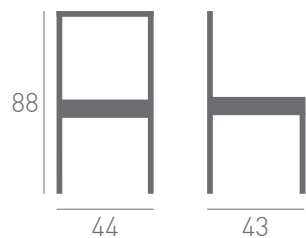

Precio Serie A	Precio Serie B
150	165

Opción brazo

Precio Serie A	Precio Serie B
220	235

Modelo 28

by danimobel

Modelo 28

by danimobel

Para gente con gustos más sencillos, sin perder glamour, en la silla modelo 28 encontramos una estructura reforzada para quien busca resistencia y calidad. El respaldo tiene una ligera curvatura hacia arriba para sujetar más la espalda y dotar así a esta silla de más ergonomía y confort.

Precio Serie A	Precio Serie B
150	165

Opción brazo

Precio Serie A	Precio Serie B
220	235

Modelo 50

by danimobel

Modelo 50

by danimobel

Calidad y sencillez van de la mano en el modelo 50. Formas cuadrangulares y líneas que se adaptan a nuestro cuerpo para garantizar comodidad y bienestar en la sentada. La calidad de los materiales de fabricación y las posibilidades de acabado la dotan de multitud de combinaciones posibles.