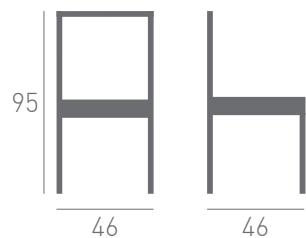

Precio Serie A	Precio Serie B
160	175

Modelo 39

by danimobel

Modelo 39

by danimobel

Esta silla de líneas vanguardistas está dotada de detalles que marcan la diferencia: las franjas verticales en el lateral del respaldo le confieren una nota de distinción que la hacen única. Su construcción es robusta y compacta, garantizando su perdurar en el tiempo y permitiendo su uso prolongado.

Precio Serie A	Precio Serie B
160	175

Modelo 45

by danimobel

Modelo 45

by danimobel

Calidad y confort elevados a la máxima potencia distinguen a la "45", fabricada en madera de haya con un envolvente respaldo curvo acompañado de un mullido asiento tapizado, la convierten en una pieza perfecta tanto para el hogar como para espacios públicos .

Precio Serie A	Precio Serie B
180	200

Modelo 47

by danimobel

Modelo 47

by danimobel

Elegancia y ergonomía son las notas predominantes en la silla modelo 47, el minimalismo en sus formas unido a un diseño vanguardista y una cuidada elección de los materiales empleados dan como resultado un modelo imprescindible para los que buscan practicidad sin renunciar al confort.