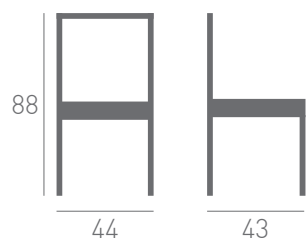

Precio Serie A	Precio Serie B
140	165

Modelo 42

by danimobel

Modelo 42

by danimobel

Silla diseñada pensando en la comodidad. El encanto del modelo 42 reside en su simplicidad, que se adapta tanto a espacios públicos como domésticos. La calidad de los materiales empleados, al igual que en el resto de los modelos de DaniMobel, es un aspecto a resaltar.