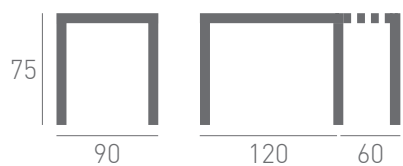

danimobel 

76			Precio Serie A	Precio Serie B
	90	120 60	1250	1350

76			Precio Serie A	Precio Serie B
	90	130 60	1310	1410

76			Precio Serie A	Precio Serie B
	90	140 60	1370	1470

76			Precio Serie A	Precio Serie B
			1610	1710
Opción doble extensible				
	90	140 45 45		

Precio Serie A	Precio Serie B
650	720

Modelo 111

by danimobel

Modelo 111

by danimobel

Precio Serie A	Precio Serie B
1000	1100

Precio Serie A	Precio Serie B
1100	1250

Opción doble extensible

Precio Serie A	Precio Serie B
1340	1490

Modelo 111 de 90x90

by danimobel

Modelo 111 de 90x90

by danimobel

Precio Serie A	Precio Serie B
855	925

Modelo Centro 111

Modelo Centro 111