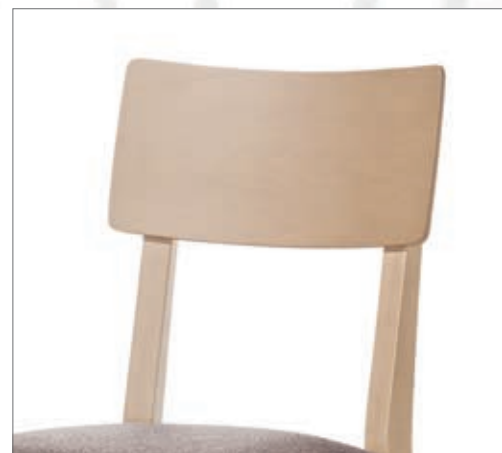

Precio Serie A	Precio Serie B
180	200

Modelo 47

by danimobel

Modelo 47

by danimobel

Elegancia y ergonomía son las notas predominantes en la silla modelo 47, el minimalismo en sus formas unido a un diseño vanguardista y una cuidada elección de los materiales empleados dan como resultado un modelo imprescindible para los que buscan practicidad sin renunciar al confort.