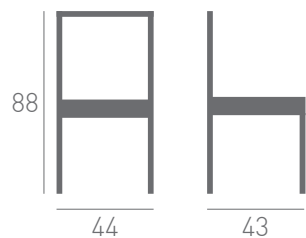

Modelo 55

by danimobel

El modelo 55 es todo un clásico de DaniMobel. Con sabor rústico y un acabado excelente, se adapta a cualquier ambiente y lo viste de buen gusto. "La 55" goza de una elevada funcionalidad y resistencia; una silla para toda la vida. La sencillez en sus formas es lo que la hace bella a la vista.

Precio Serie A	Precio Serie B
140	165