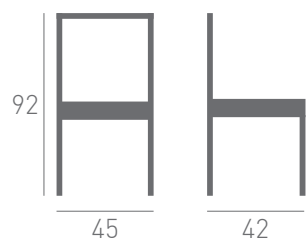

Precio Serie A	Precio Serie B
150	165

Opción brazo	
Precio Serie A	Precio Serie B
220	235

Modelo 34

by danimobel

Modelo 34

by danimobel

Detalles divertidos y combinaciones con estilo. Este modelo tiene como característica principal su alta funcionalidad y resistencia, pero además resulta una silla perfecta para estancias que requieran arte, elemento en el que está inspirada esta silla.

Precio Serie A	Precio Serie B
150	165

Opción brazo

Precio Serie A	Precio Serie B
220	235

Modelo 28

by danimobel

Modelo 28

by danimobel

Para gente con gustos más sencillos, sin perder glamour, en la silla modelo 28 encontramos una estructura reforzada para quien busca resistencia y calidad. El respaldo tiene una ligera curvatura hacia arriba para sujetar más la espalda y dotar así a esta silla de más ergonomía y confort.