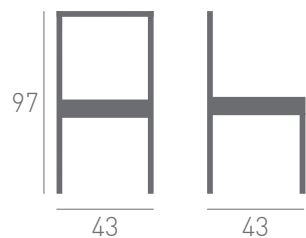

Precio Serie A	Precio Serie B
130	145

Modelo 16

by danimobel

Modelo 16

by danimobel

Con un diseño de matices contemporáneos y clásicos a la vez, la silla modelo 16 es uno de los modelos más versátiles de nuestra gama. El confort es uno de sus puntos fuertes. "La 16" es una pieza idónea para el ámbito doméstico, para restaurantes y también para grandes espacios de eventos.

Precio Serie A	Precio Serie B
130	145

Modelo 100

by danimobel

Modelo 100

by danimobel

La mesa modelo 100 se adapta a toda clase de estancias; desde una cocina rústica, hasta el más moderno de los comedores. Sus patas y travesaños de madera maciza le otorgan unas líneas de diseño que expresan fuerza, que es la seña de identidad de esta mesa.