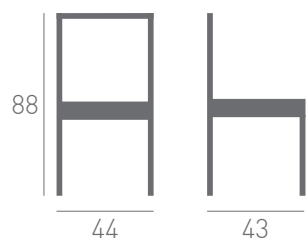

Precio Serie A	Precio Serie B
140	165

Modelo 42

by danimobel

Modelo 42

by danimobel

Silla diseñada pensando en la comodidad. El encanto del modelo 42 reside en su simplicidad, que se adapta tanto a espacios públicos como domésticos. La calidad de los materiales empleados, al igual que en el resto de los modelos de DaniMobel, es un aspecto a resaltar.

Precio Serie A	Precio Serie B
135	150

Modelo 60

by danimobel

Modelo 60

by danimobel

La calidad con mayúsculas: diseño elegante, detalles con personalidad y alto confort. La mezcla de detalles modernos y de cierto sabor rústico en sus formas, convierten al modelo 60 en una pieza única y genuina. Ideal para vestir tu hogar o espacios públicos como restaurantes y cafés.