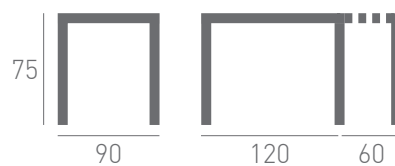

Precio
Serie A
630

Precio
Serie B
700

Modelo 111 - Opción melamina

by danimobel

Modelo 111 - Opción melamina

by danimobel

Precio Serie A	Precio Serie B
820	890

Precio Serie A	Precio Serie B
960	1060

Precio Serie A	Precio Serie B
1060	1160

Modelo Salita

by danimobel

Modelo Salita

by danimobel

La mesa modelo Salita está basada en los diseños tradicionales de mesas redondas de las salas de estar. Su punto fuerte es su funcionalidad.