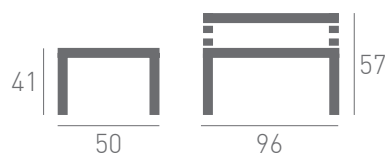

danimobel 

76			Precio Serie A	Precio Serie B
	90	120 60	1250	1350

76			Precio Serie A	Precio Serie B
	90	130 60	1310	1410

76			Precio Serie A	Precio Serie B
	90	140 60	1370	1470

76			Precio Serie A	Precio Serie B
			1610	1710
Opción doble extensible				
	90	140 45 45		

Modelo Centro 100

by danimobel

Modelo Centro 100

by danimobel

La mesa modelo Centro 100 es sin duda la máxima expresión de la elegancia, sus patas de portería extra gruesas le aportan una agradable cualidad de fuerza y armonía.