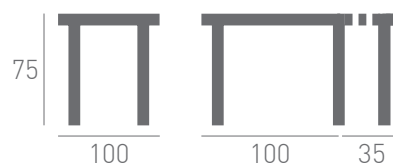

Precio Serie A	Precio Serie B
615	665