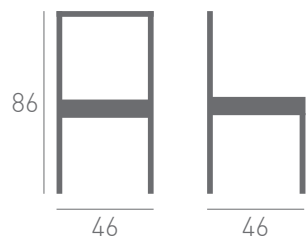

Precio Serie A	Precio Serie B
160	175

Modelo 45

by danimobel

Modelo 45

by danimobel

Calidad y confort elevados a la máxima potencia distinguen a la "45", fabricada en madera de haya con un envolvente respaldo curvo acompañado de un mullido asiento tapizado, la convierten en una pieza perfecta tanto para el hogar como para espacios públicos .

Precio Serie A	Precio Serie B
180	200

Modelo 47

by danimobel

Modelo 47

by danimobel

Elegancia y ergonomía son las notas predominantes en la silla modelo 47, el minimalismo en sus formas unido a un diseño vanguardista y una cuidada elección de los materiales empleados dan como resultado un modelo imprescindible para los que buscan practicidad sin renunciar al confort.