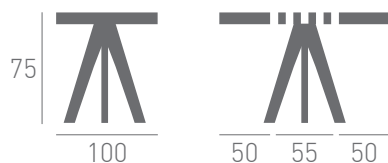

Modelo 120

by danimobel

La mesa modelo 120 es una fusión perfecta entre tradición y vanguardismo, su encimera redonda extensible combinada con unas patas cruzadas dan como resultado un modelo atemporal capaz de adaptarse perfectamente a cualquier ambiente y decoración.

Precio Serie A	Precio Serie B
1900	2000