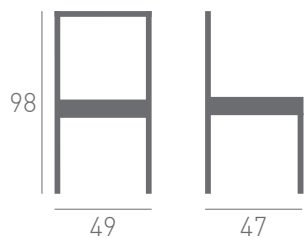

Precio Serie A	Precio Serie B
200	220

Modelo 175

by danimobel

Modelo 175

by danimobel

Con un diseño de estilo clásico la silla modelo 175 se destaca de sus competidoras, aportando unos acabados en colores lacados muy acordes a las últimas tendencias en decoración, convirtiéndose en uno de los modelos más polivalentes de nuestro catálogo.

Precio Serie A	Precio Serie B
220	240

Modelo 38

by danimobel

Modelo 38

by danimobel

El modelo 38 perfecciona la senta. "La 38" combina unas patas rectas y abiertas que ofrecen un diseño limpio a la vez que una gran estabilidad, con respaldo ergonómico que ofrece confort y comodidad. Coqueta e irrepitible en su línea.