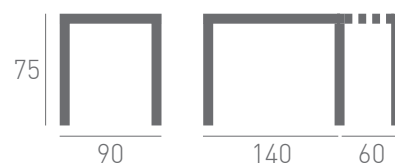

Precio
Serie A
630

Precio
Serie B
700

Modelo 111 - Opción melamina

by danimobel

Modelo 111 - Opción melamina

by danimobel

Precio Serie A	Precio Serie B
820	890

Precio Serie A	Precio Serie B
960	1060

Precio Serie A	Precio Serie B
1060	1160

Modelo Salita

by danimobel

Modelo Salita

by danimobel

La mesa modelo Salita está basada en los diseños tradicionales de mesas redondas de las salas de estar. Su punto fuerte es su funcionalidad.