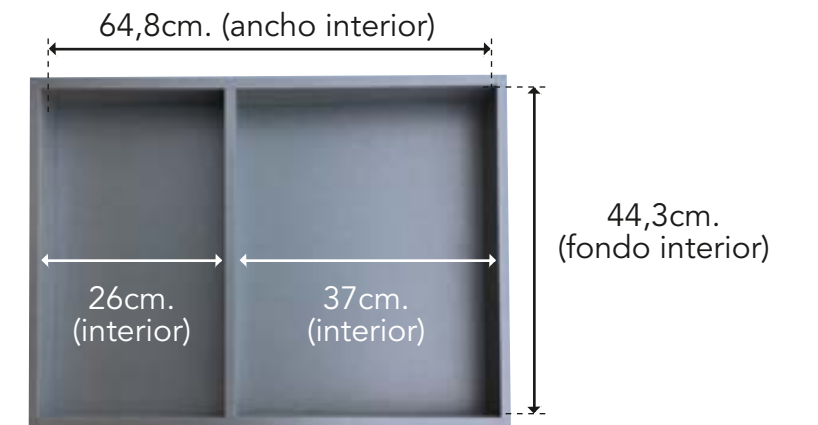

ZUMAYA DEKTON EXTENSIBLE	PATAS METÁLICAS Y ARMAZÓN DE ALUMINIO	ENCIMERA DEKTON 8 mm. + TABLERO DE 10 mm.	MEDIDAS		PUNTOS	PVP
			CERRADA	ABIERTA		
FOTOGRAFÍA: DEKTON KAIROS GRUPO 3 ARMAZÓN DE ALUMINIO. APERTURA LATERAL CON DESPLAZAMIENTO DE PATAS GUÍAS TELESCÓPICAS CON RUEDAS DE NYLON Y 2 EXTENSIBLES DE 50 CM. EN LAMINADO A JUEGO CON EL ARMAZÓN. PATAS DE PORTERÍA DE 6 x 6 CM. CON RUEDAS EN LA PARTE EXTENSIBLE PARA FACILITAR EL DESPLAZAMIENTO.	ALUMINIO EPOXI	DEKTON designed by COSENTINO PRECIOS GRUPO 0 (RESTOS DE GRUPOS CONSULTAR PRECIO) POSIBILIDAD DE ELECCIÓN EN TODA LA GAMA DE COLORES. PROPIEDADES DEL DEKTON: • Alta resistencia al rayado, al calor y a la abrasión. • Material estable en el color. No decolora con el tiempo, ni con los rayos ultravioleta. • Baja porosidad lo que hace que sea muy resistente a las manchas más difíciles (vino, café, tinta y óxido), y a productos cotidianos como la lejía.	120 x 80	170 / 220 x 80	1.685	
	PATAS METÁLICAS Y ARMAZÓN DE ALUMINIO LACADO TEXTURIZADO ARENA GRAFITO NEGRO TÓRTOLA BLANCO INCREMENTA EL PRECIO EN 160 PUNTOS.		140 x 90	190 / 240 x 90	1.830	
	PATAS MADERA DE HAYA		160 x 90	210 / 260 x 90	1.945