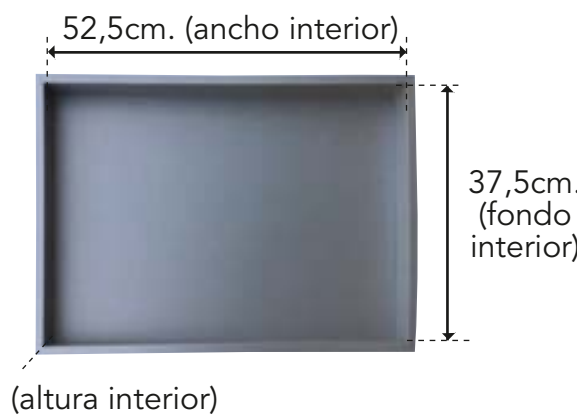

MESAS MERI, ALBA Y NUBE EXTENSIBLES