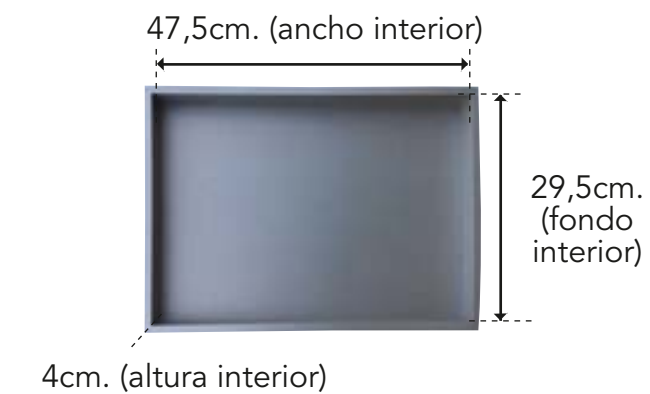

MESAS MERI, ALBA Y NUBE LIBRO