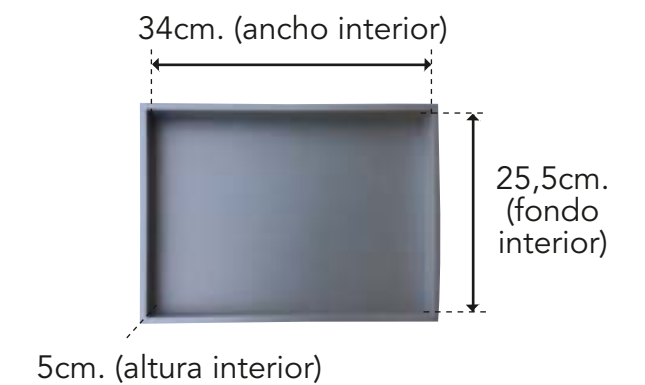

MESAS KOE Y KOMBI LIBRO