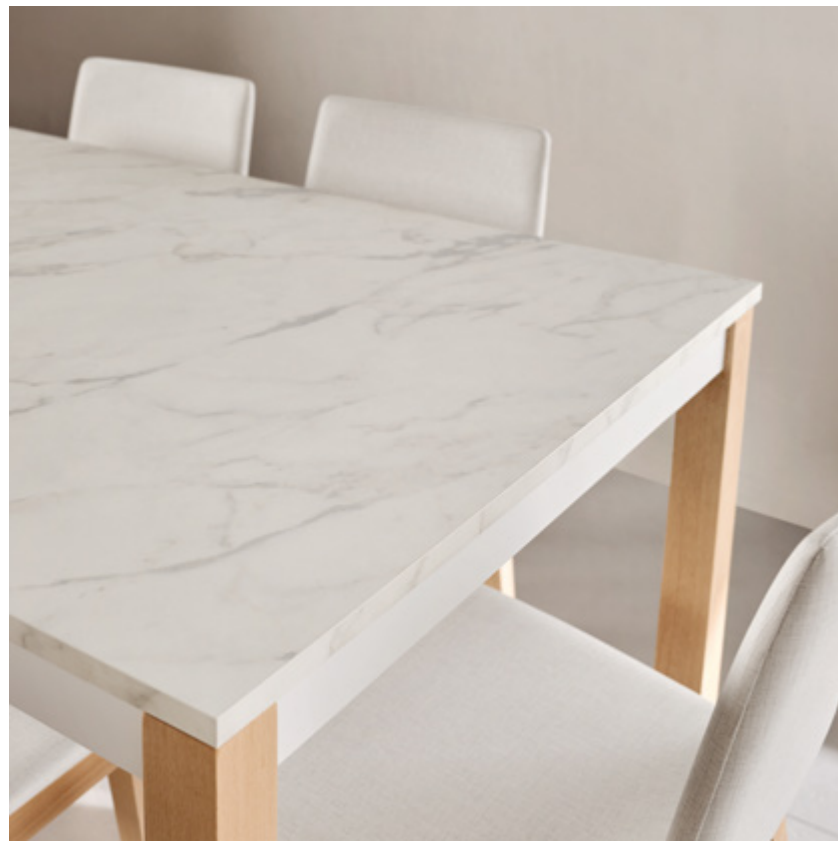

Laminado roca blanco