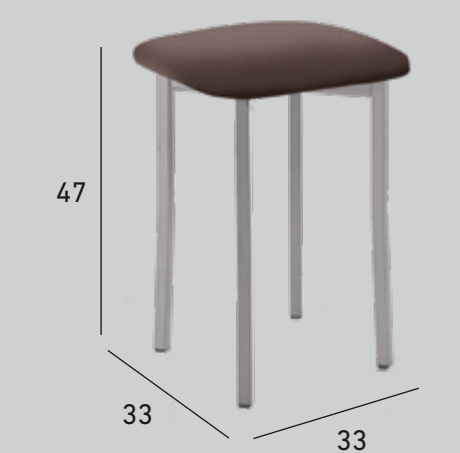

TABURETE KIRA

(Tubo cuadrado 20mm.)

1. POLIPIEL BLANCO 02
   - POLIPIEL CREMA
   - POLIPIEL NEGRO
   - POLIPIEL PLATA
2. **45**

PATAS EPOXI COLOR ALUMINIO

1. DOMUS HABANA
   - DOMUS HUMO
   - DOMUS TERRA
   - DOMUS URBAN
   - MICHIGAN ACERO
   - MICHIGAN ARENA
   - MICHIGAN BLANCO
   - MICHIGAN NEGRO
   - MICHIGAN NIEVE
   - MICHIGAN PIEDRA
   - MICHIGAN PLATA
   - MICHIGAN ROJO
   - SILVER CACAO
   - SILVER GRAFITO
   - SILVER SISAL
   - SILVER VERDE
   - SILVER VISÓN
2. **56**