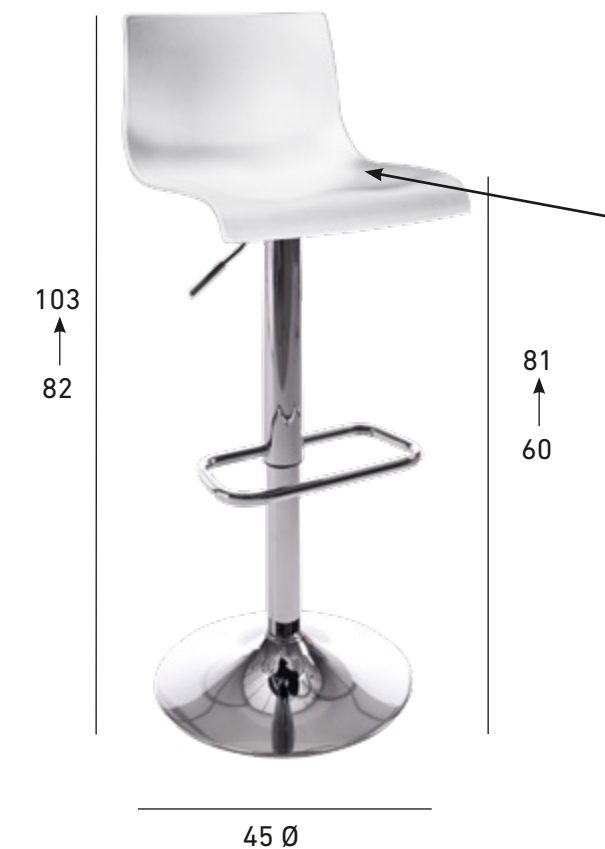

ARMAZÓN CROMADO
BRILLO
99

TABURETE MARCO DE GAS POLIPROPILENO

ASIENTO DE POLIPIEL DE ALTA DENSIDAD Y MULLIDO DE GRAN COMODIDAD.

ARMAZÓN TEXTURIZADO
BRILLO
159

TABURETE NICO DE GAS POLIPROPILENO

ASIENTO DE POLIPROPILENO DE ALTA DENSIDAD Y DE FÁCIL LIMPIEZA.