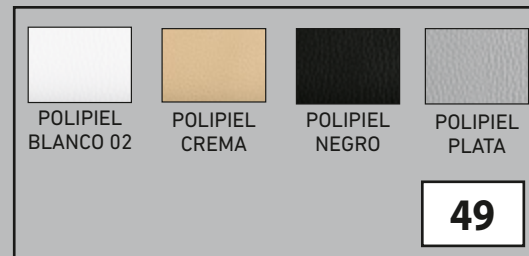

TABURETE KELSA

(Tubo cuadrado 20mm.)

PATAS EPOXI COLOR ALUMINIO
PATAS BLANCO TEXTURIZADO
PATAS NEGRO TEXTURIZADO