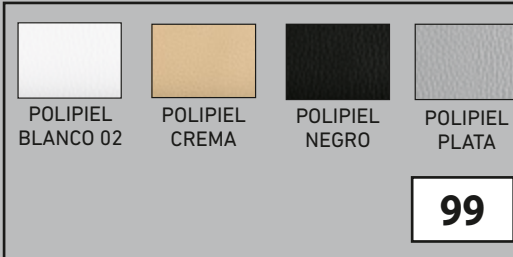

TABURETE KELSA ALTO CON RESPALDO

(Tubo cuadrado 20mm.)

CHASIS EPOXI COLOR ALUMINIO
CHASIS BLANCO TEXTURIZADO
CHASIS NEGRO TEXTURIZADO