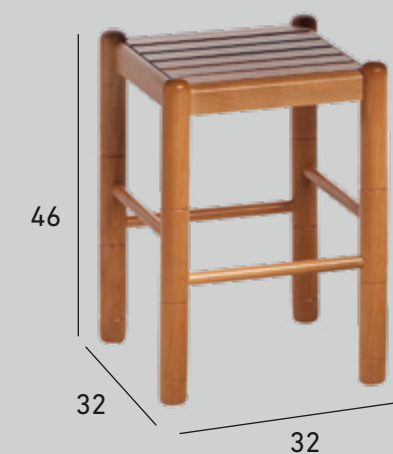

SILLA ZAIDA

MADERA DE HAYA NATURAL 01

118

128

TABURETE ZOE

MADERA DE HAYA NATURAL 01

68

78

SILLA ELBA

POLIPROPILENO

BLANCO MATE NEGRO MATE

DES-MONTADAS EN PACK DE 4 UNIDADES DEL MISMO COLOR **69 UNIDAD**

MONTADAS EN UNIDADES SUELTAS **79 UNIDAD**

POLIPROPILENO REFORZADO

DE 6 MM. DE GROSOR, DE FÁCIL LIMPIEZA, CON ASIENTO DE ALTA DENSIDAD EN POLIPIEL.

ESTRUCTURA REFORZADA

DE MADERA MACIZA DE HAYA, QUE SOPORTA UN PESO DE HASTA 150 KG.

PATAS MADERA DE HAYA NATURAL 01

SILLA NOVA

POLIPROPILENO

BLANCO MATE

DES-MONTADAS EN PACK DE 4 UNIDADES **64 UNIDAD**

MONTADAS EN UNIDADES SUELTAS **74 UNIDAD**

POLIPROPILENO REFORZADO

DE 6 MM. DE GROSOR, DE FÁCIL LIMPIEZA.

ESTRUCTURA REFORZADA

DE ACERO SOLDADO QUE SOPORTA UN PESO DE HASTA 150 KG.

PATAS METÁLICAS NATURAL 01

SILLA MÓNICA

MADERA DE HAYA

COLORES

66

66

78

TABURETE MÓNICA

MADERA DE HAYA

COLORES

53

53

61

SILLA PAULA

POLIPROPILENO

(disponible a partir de marzo 2023)

BLANCO MATE

EN PACK DE 4 UNIDADES **66 UNIDAD**

EN UNIDADES SUELTAS **72 UNIDAD**

ESTRUCTURA REFORZADA

DE POLIPROPILENO DE 6 MM. DE GROSOR, ULTRA RESISTENTE QUE SOPORTA UN PESO DE HASTA 150 KG.

APILABLE

SILLA ROMA

POLIPROPILENO

BLANCO MATE

EN PACK DE 4 UNIDADES **66 UNIDAD**

EN UNIDADES SUELTAS **72 UNIDAD**

ESTRUCTURA REFORZADA

DE POLIPROPILENO DE 6 MM. DE GROSOR, ULTRA RESISTENTE QUE SOPORTA UN PESO DE HASTA 150 KG.

APILABLE