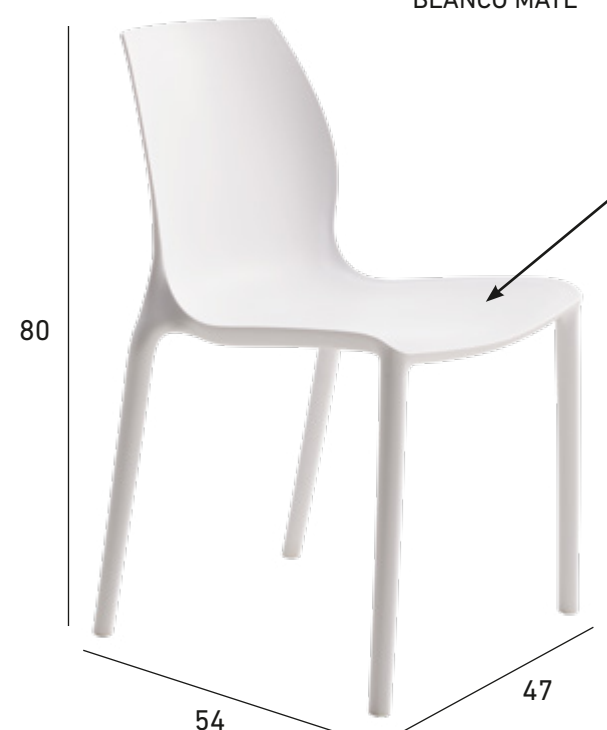

61

SILLA PAULA

POLIPROPILENO

(disponible a partir de marzo 2023)

BLANCO MATE

EN PACK DE 4 UNIDADES **66 UNIDAD**

EN UNIDADES SUELTAS **72 UNIDAD**

ESTRUCTURA REFORZADA

DE POLIPROPILENO DE 6 MM. DE GROSOR, ULTRA RESISTENTE QUE SOPORTA UN PESO DE HASTA 150 KG.

APILABLE

SILLA ROMA

POLIPROPILENO

BLANCO MATE

EN PACK DE 4 UNIDADES **66 UNIDAD**

EN UNIDADES SUELTAS **72 UNIDAD**