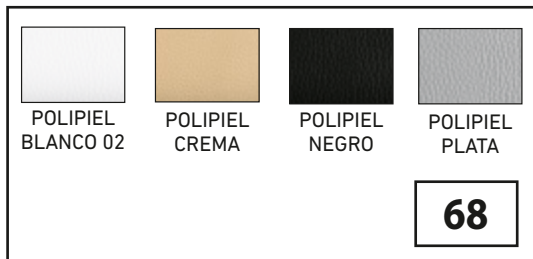

SILLA ZAIDA

MADERA DE HAYA NATURAL 01

118

128

TABURETE ZOE

MADERA DE HAYA NATURAL 01

68

78