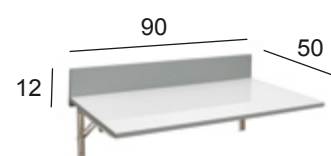

MESA ISLA / SILLA OCA TABURETE KELSA	PUNTOS	CONJUNTO			
		2 SILLAS + 2 TABURETES		4 SILLAS	
		polipiel	domus michigan silver	polipiel	domus michigan silver
MESA - 90 Ø (ABIERTA 115 x 90)	290	540	568	594	622
SILLA - Asiento polipiel	76				
SILLA - Asiento domus/michigan/silver	83				
TABURETE - Asiento polipiel	49				
TABURETE - Asiento domus/michigan/silver	56				

MESA AINHOA
ABATIBLE ENCIMERA LAMINADO BLANCO

MESA AINHOA / SILLA VERA	PUNTOS	CONJUNTO PACK 4 SILLAS
MESA - 90 x 12 (ABIERTA 90 x 50)	149	345
SILLA - En pack de 4 unidades (precio unidad)	49	

Pack de 4 sillas ocupa 46,5 cm. de fondo

Pack de 4 sillas ocupa 15 cm. de ancho y 89 cm. de alto

MESA AINHOA
Encimera laminado blanco

SILLA VERA
Polipropileno blanco
Chasis epoxi aluminio

MESA AINHOA
ABATIBLE ENCIMERA LAMINADO ROBLE HÉRCULES

NOVEDAD
2023