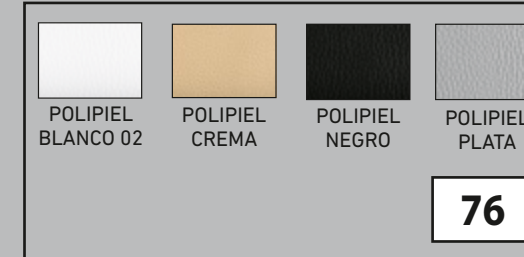

SILLA BÁRBARA

(Tubo cuadrado 20mm.)

CHASIS EPOXI COLOR ALUMINIO
CHASIS BLANCO TEXTURIZADO
CHASIS NEGRO TEXTURIZADO