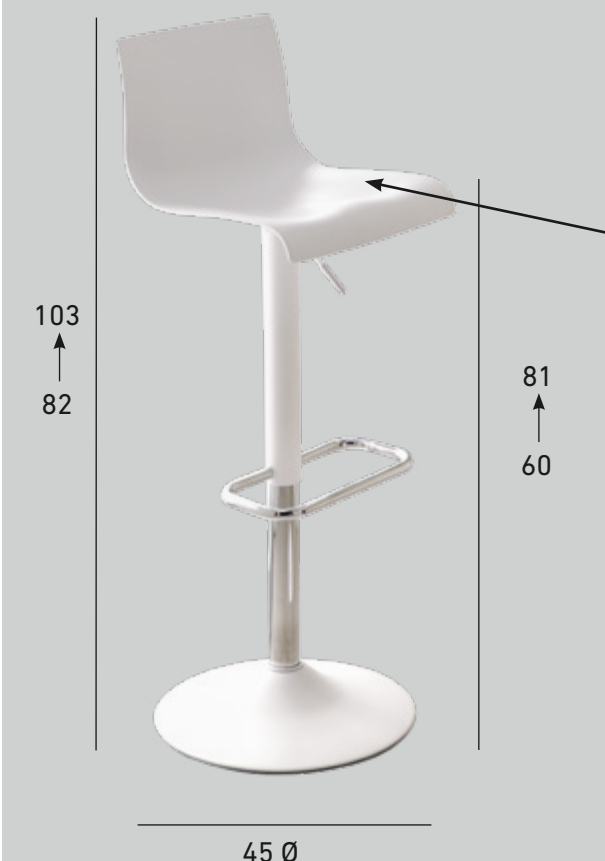

ASIENTO DE POLIPROPILENO DE ALTA DENSIDAD Y DE FÁCIL LIMPIEZA.

ARMAZÓN TEXTURIZADO
BRILLO
159