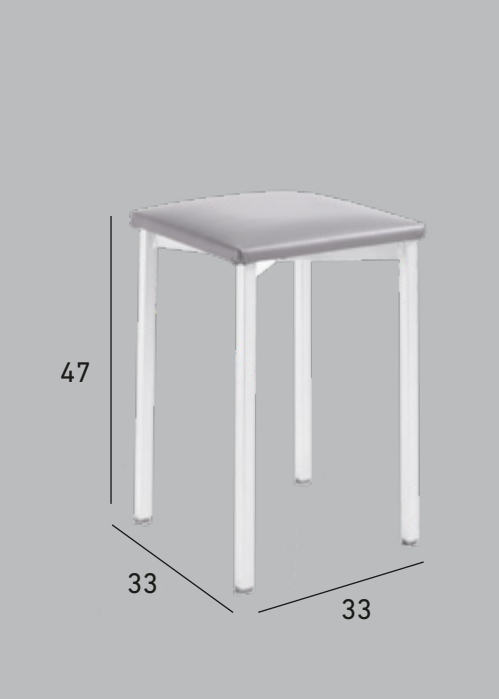

TABURETE KELSA

(Tubo cuadrado 20mm.)

PATAS EPOXI COLOR ALUMINIO
PATAS BLANCO TEXTURIZADO
PATAS NEGRO TEXTURIZADO