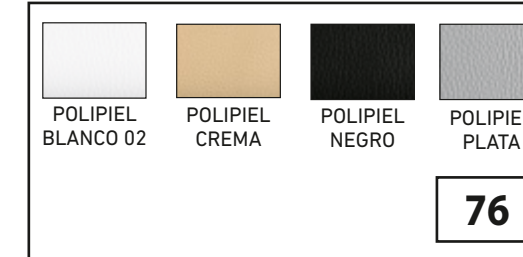

SILLA FANY

(Tubo cuadrado 20mm.)

CHASIS EPOXI COLOR ALUMINIO
CHASIS BLANCO TEXTURIZADO
CHASIS NEGRO TEXTURIZADO