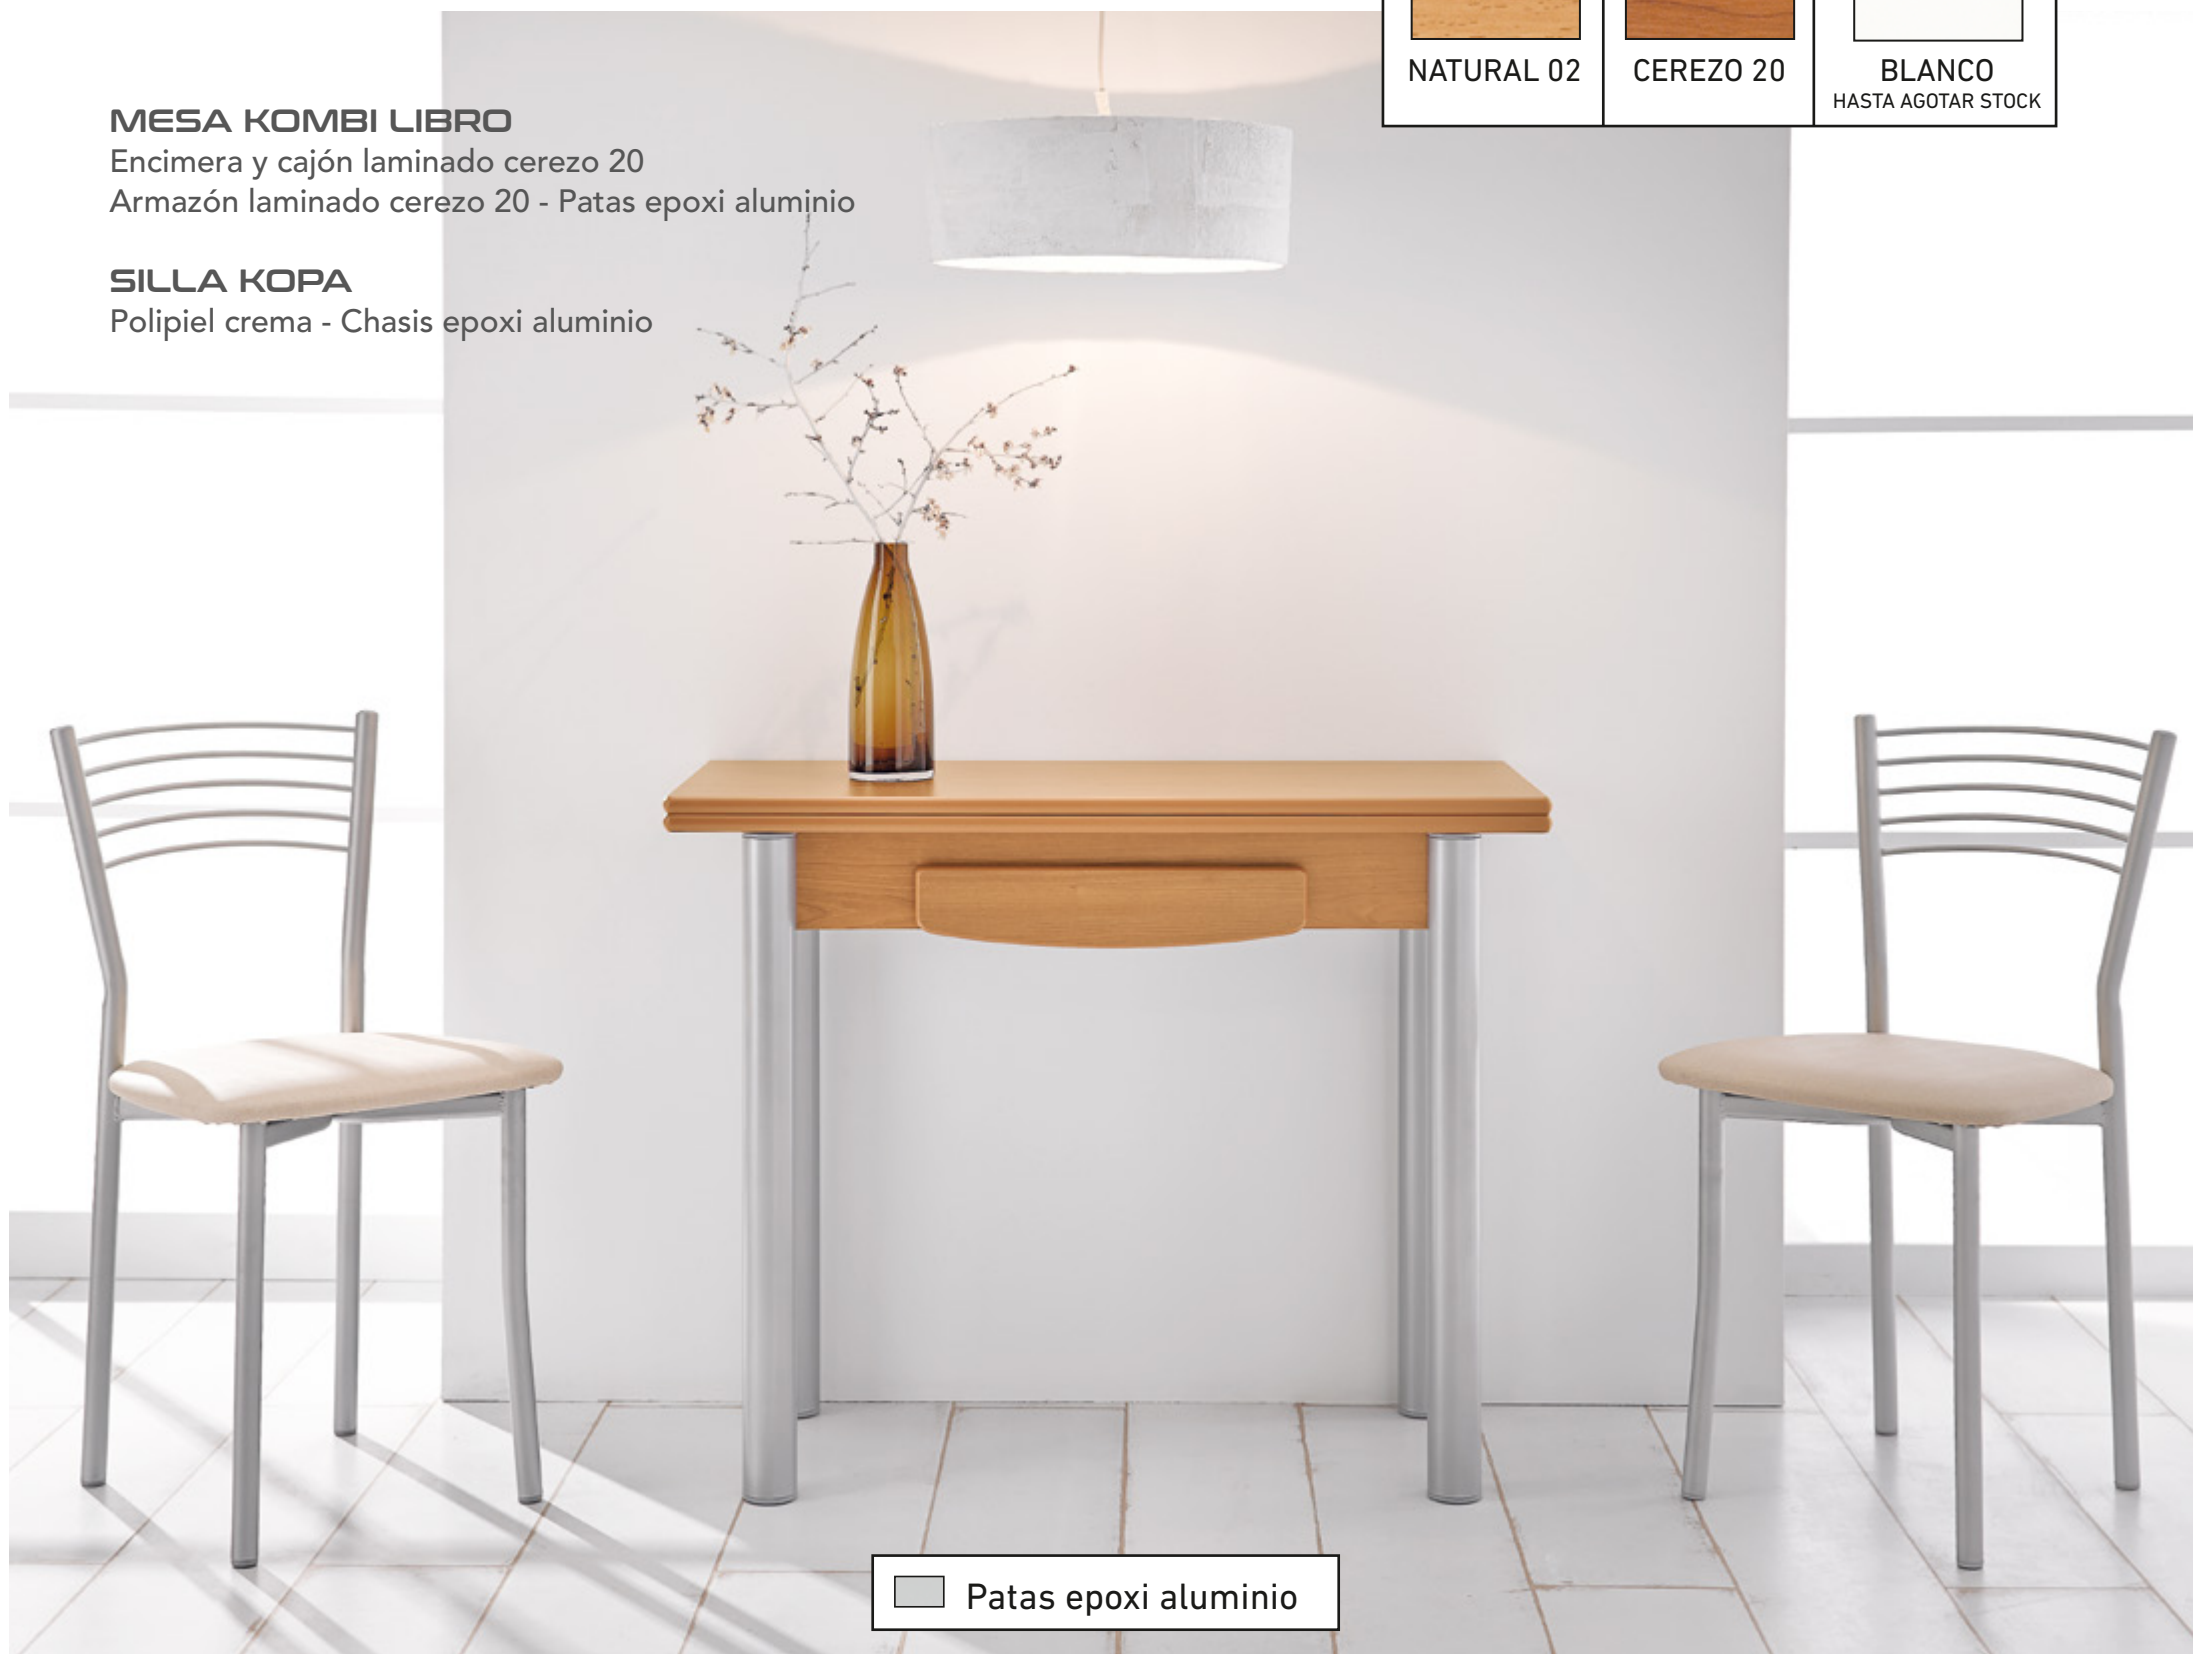

MESA KOMBI 40

LIBRO ENCIMERA LAMINADO NATURAL 02 / CEREZO 20

Apertura encimera giratoria

MESA KOMBI LIBRO

Encimera y cajón laminado cerezo 20
Armazón laminado cerezo 20 - Patas epoxi aluminio

SILLA KOPA

Polipiel crema - Chasis epoxi aluminio