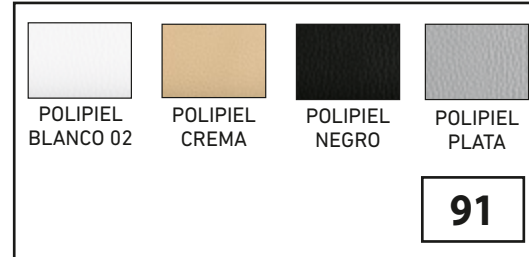

TABURETE KELSA MEDIO CON RESPALDO

(Tubo cuadrado 20mm.)

CHASIS EPOXI COLOR ALUMINIO
CHASIS BLANCO TEXTURIZADO
CHASIS NEGRO TEXTURIZADO