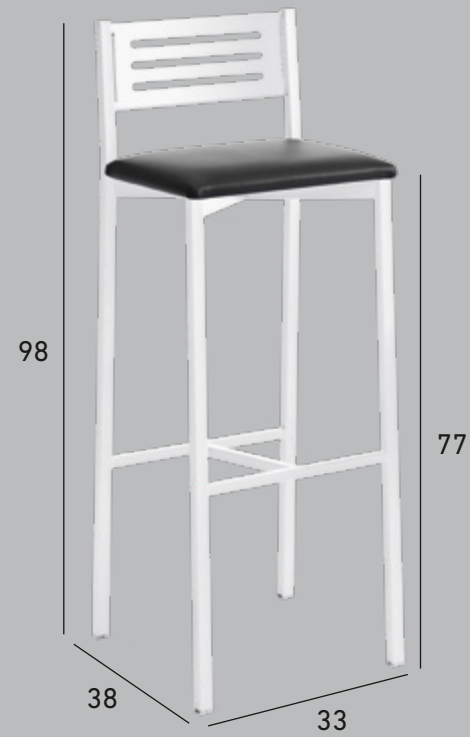

TABURETE KELSA ALTO CON RESPALDO

(Tubo cuadrado 20mm.)

CHASIS EPOXI COLOR ALUMINIO
CHASIS BLANCO TEXTURIZADO
CHASIS NEGRO TEXTURIZADO