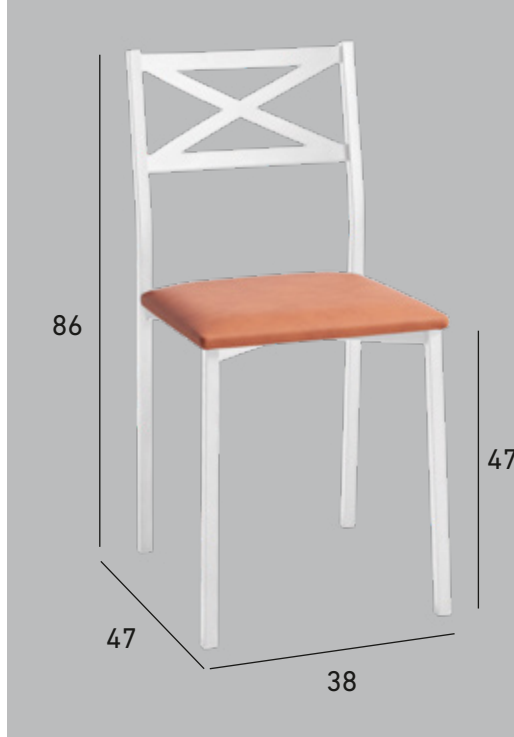

SILLA BÁRBARA

(Tubo cuadrado 20mm.)

CHASIS EPOXI COLOR ALUMINIO
CHASIS BLANCO TEXTURIZADO
CHASIS NEGRO TEXTURIZADO