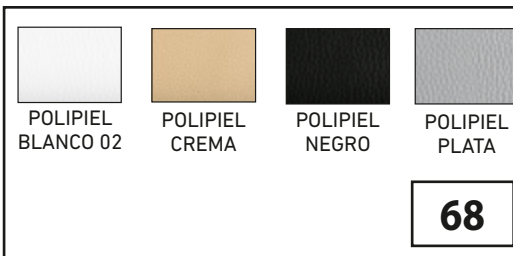

TABURETE KELSA BAJO CON RESPALDO

(Tubo cuadrado 20mm.)

CHASIS EPOXI COLOR ALUMINIO
CHASIS BLANCO TEXTURIZADO
CHASIS NEGRO TEXTURIZADO