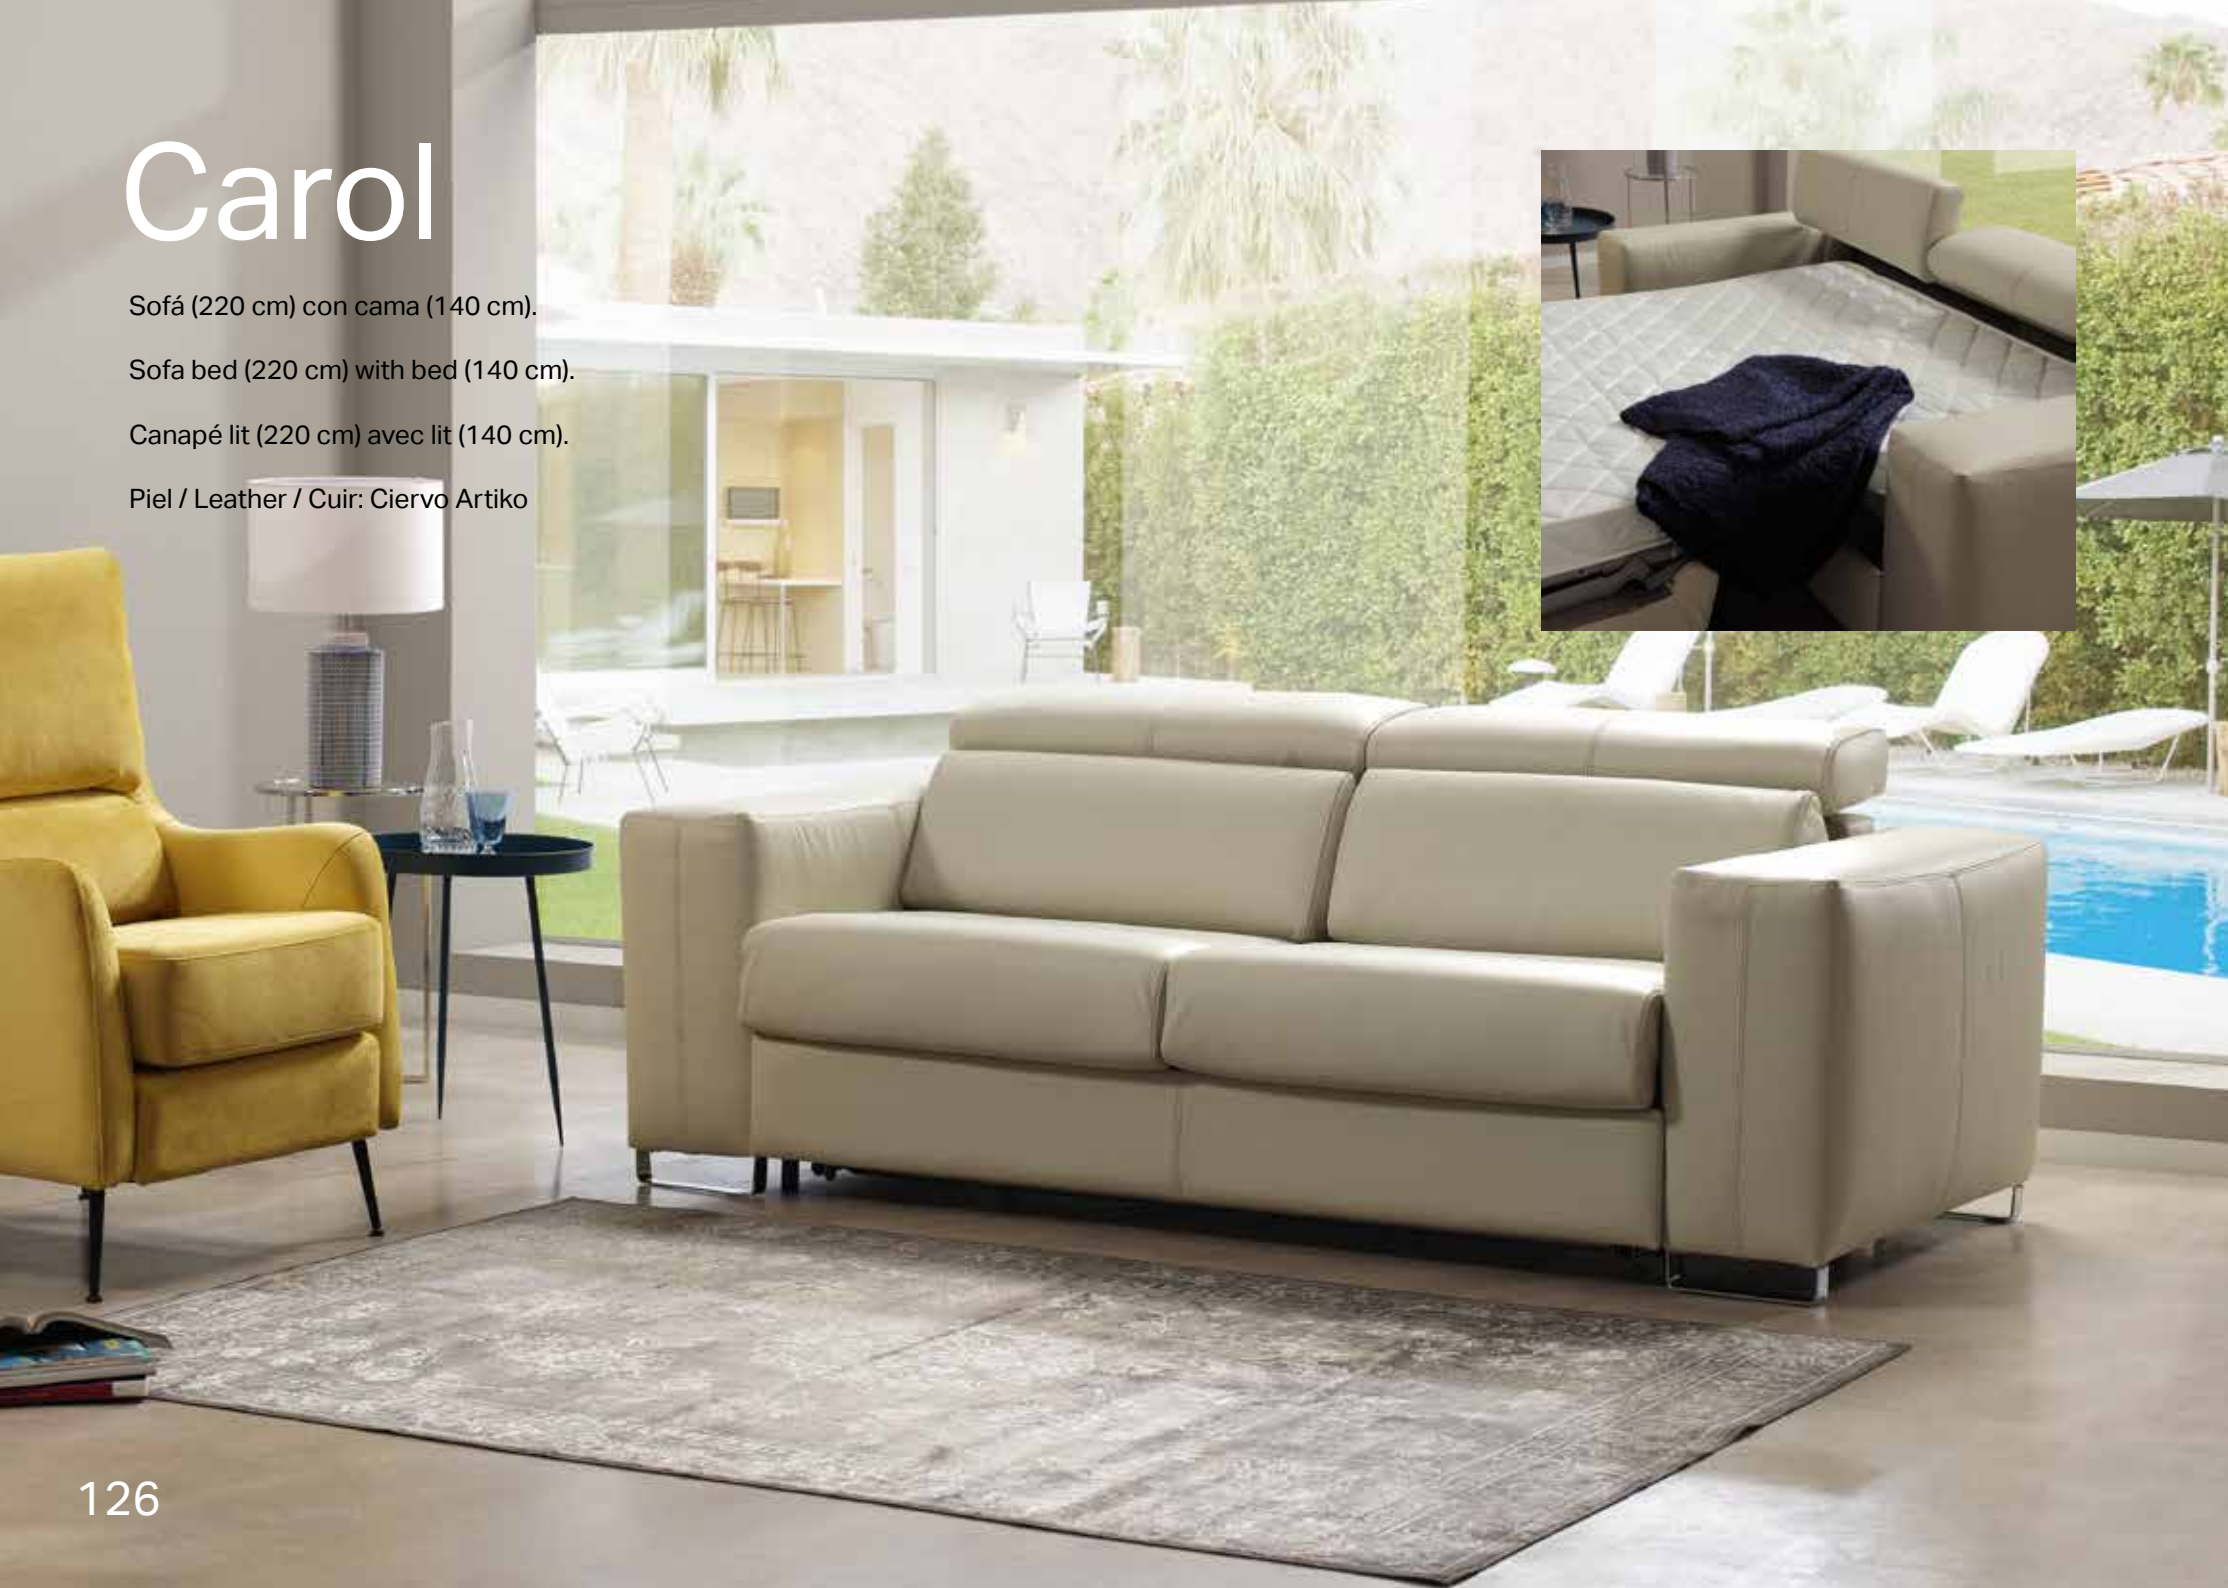

DINA
SOFÁS CAMA
Sofa bed
Canapé lit

Carol

Sofá (220 cm) con cama (140 cm).

Sofa bed (220 cm) with bed (140 cm).

Canapé lit (220 cm) avec lit (140 cm).

Piel / Leather / Cuir: Ciervo Artiko

Carolina

Sofá (205 cm) con cama (140 cm) + Sistema desplazamiento ruedas.