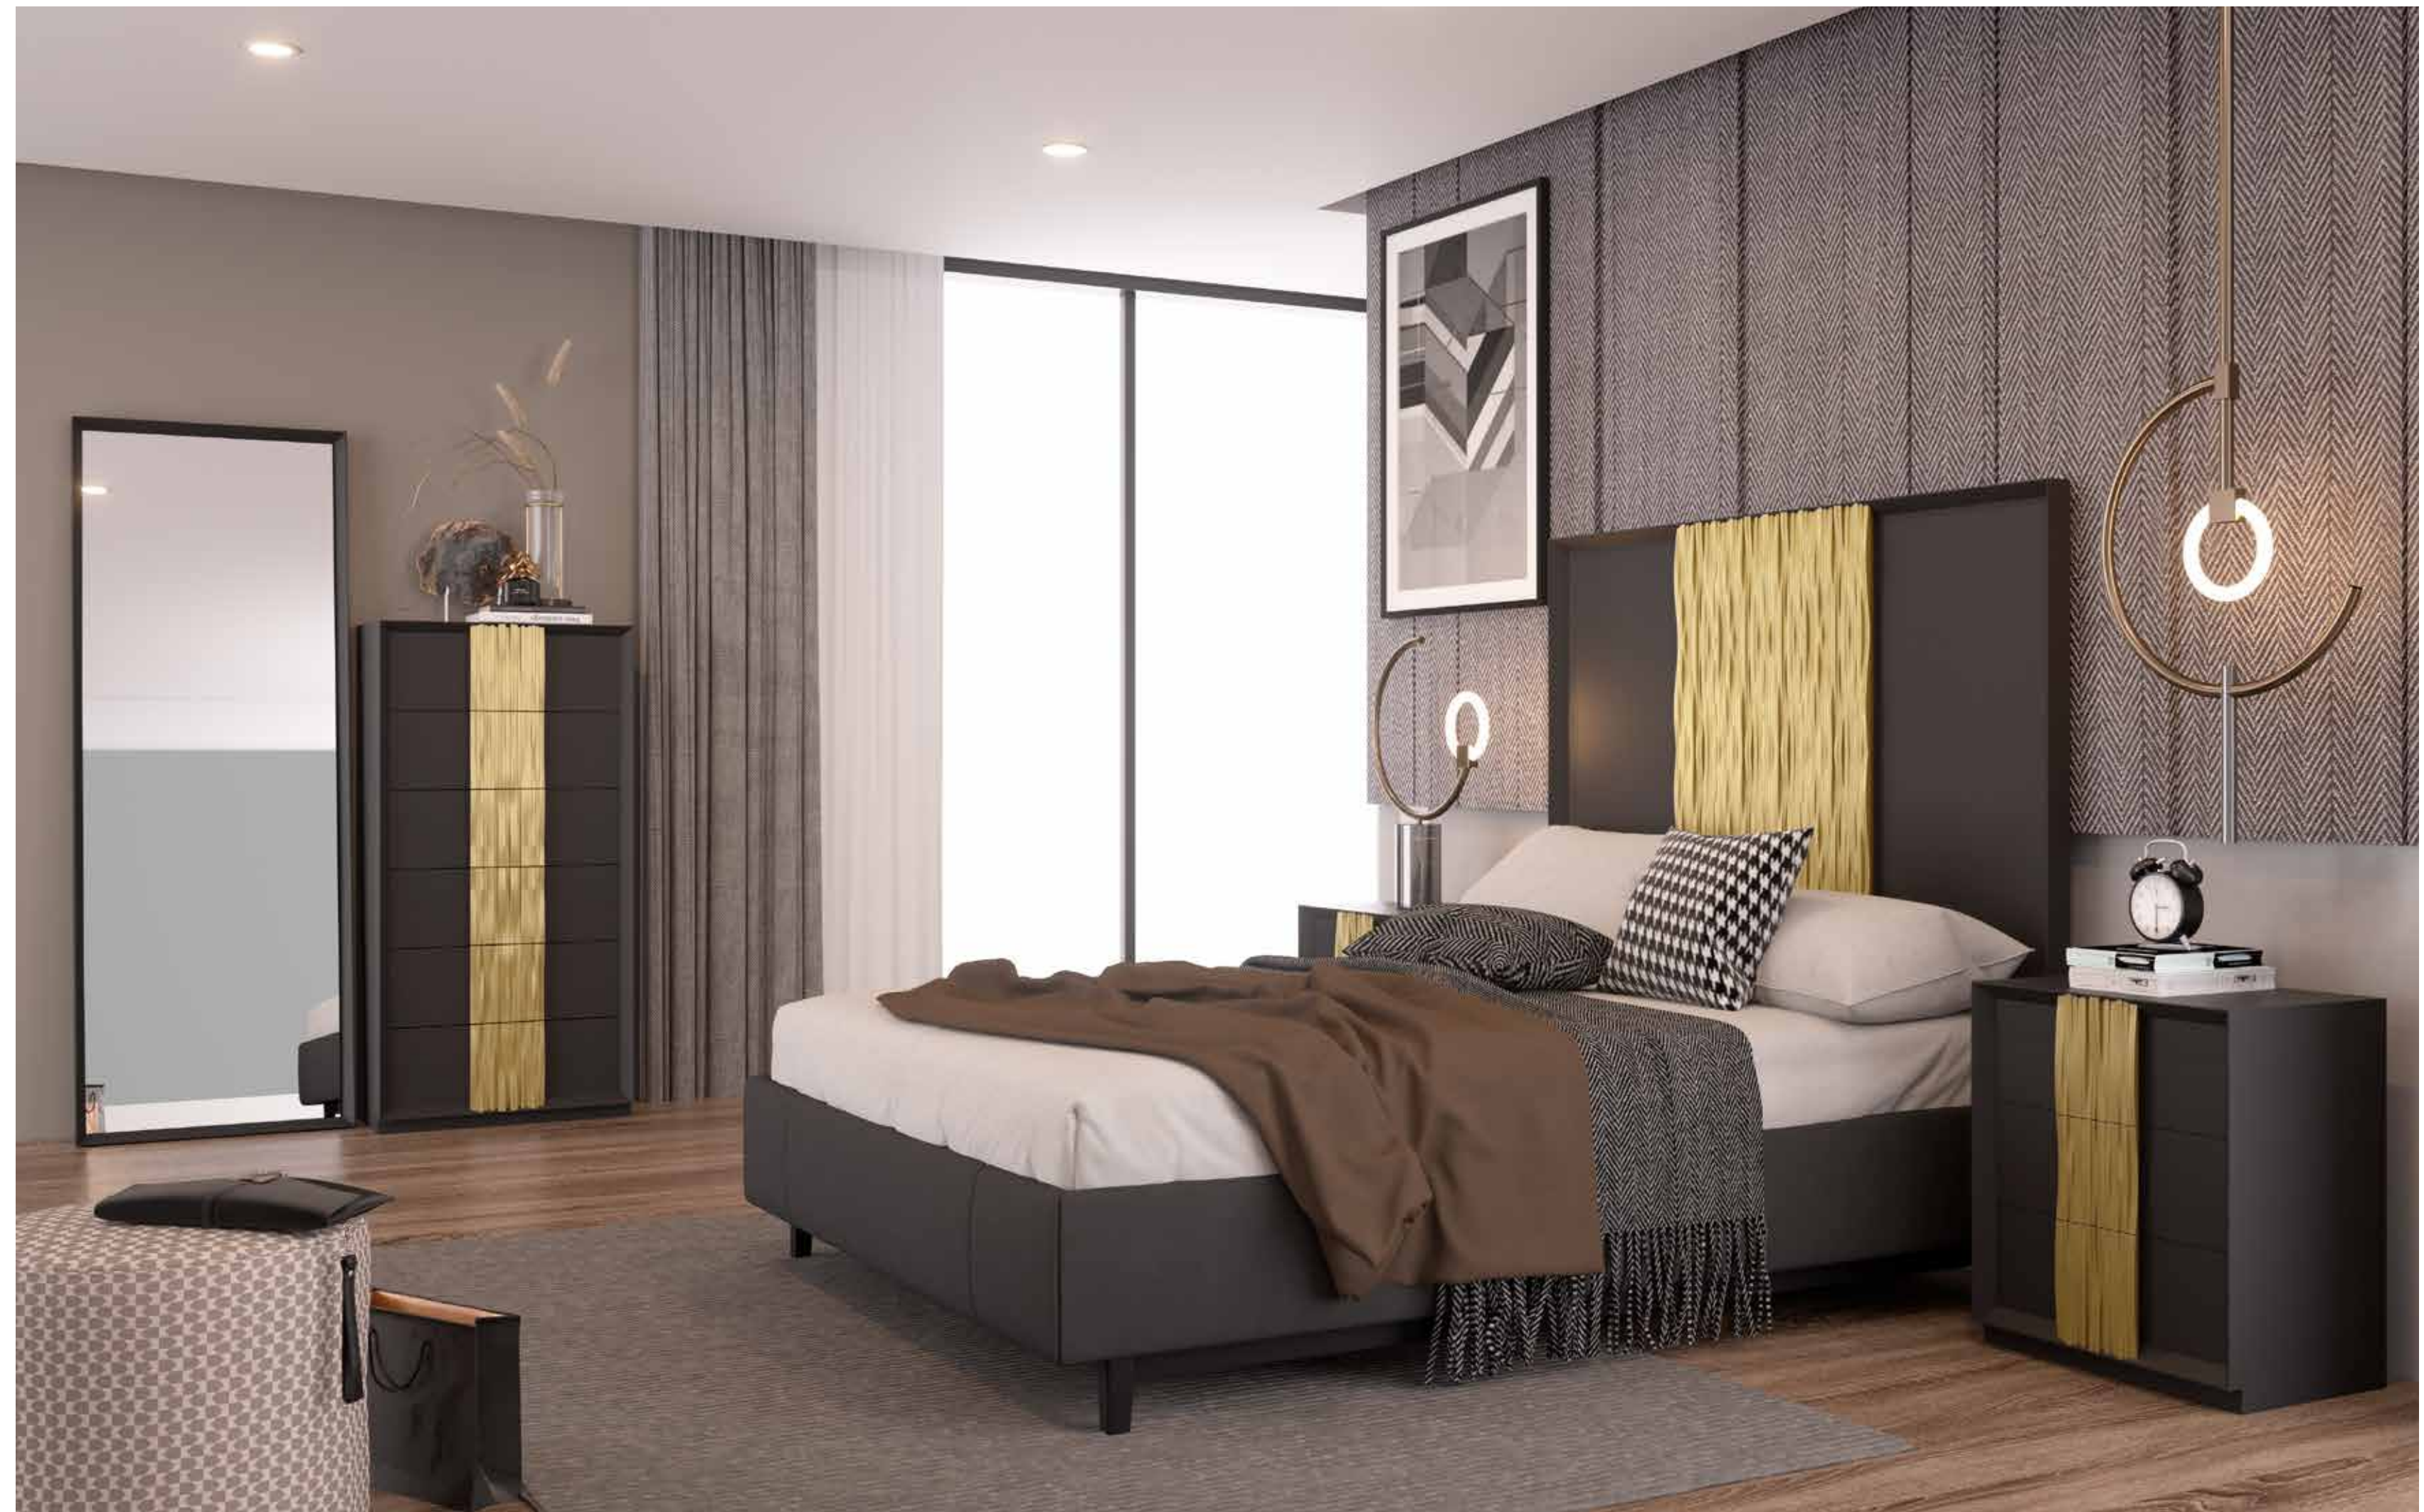

Urban Life

DIVER collection

Urban Life

DIVER collection

Dormitorio 05

COLOR: Grafito / Tirador Decorado Dorado

REF.	DESCRIPCIÓN
E2022-2D	MESITA 3/C DIVER (2 UNIDADES)
E2022-5	SINFONIER 6/C DIVER
E2022-V	ESPEJO VESTIDOR
E2022-6D	CABECERO 150 CMS. 2/P MADERA + DECORADO CENTRAL DIVER