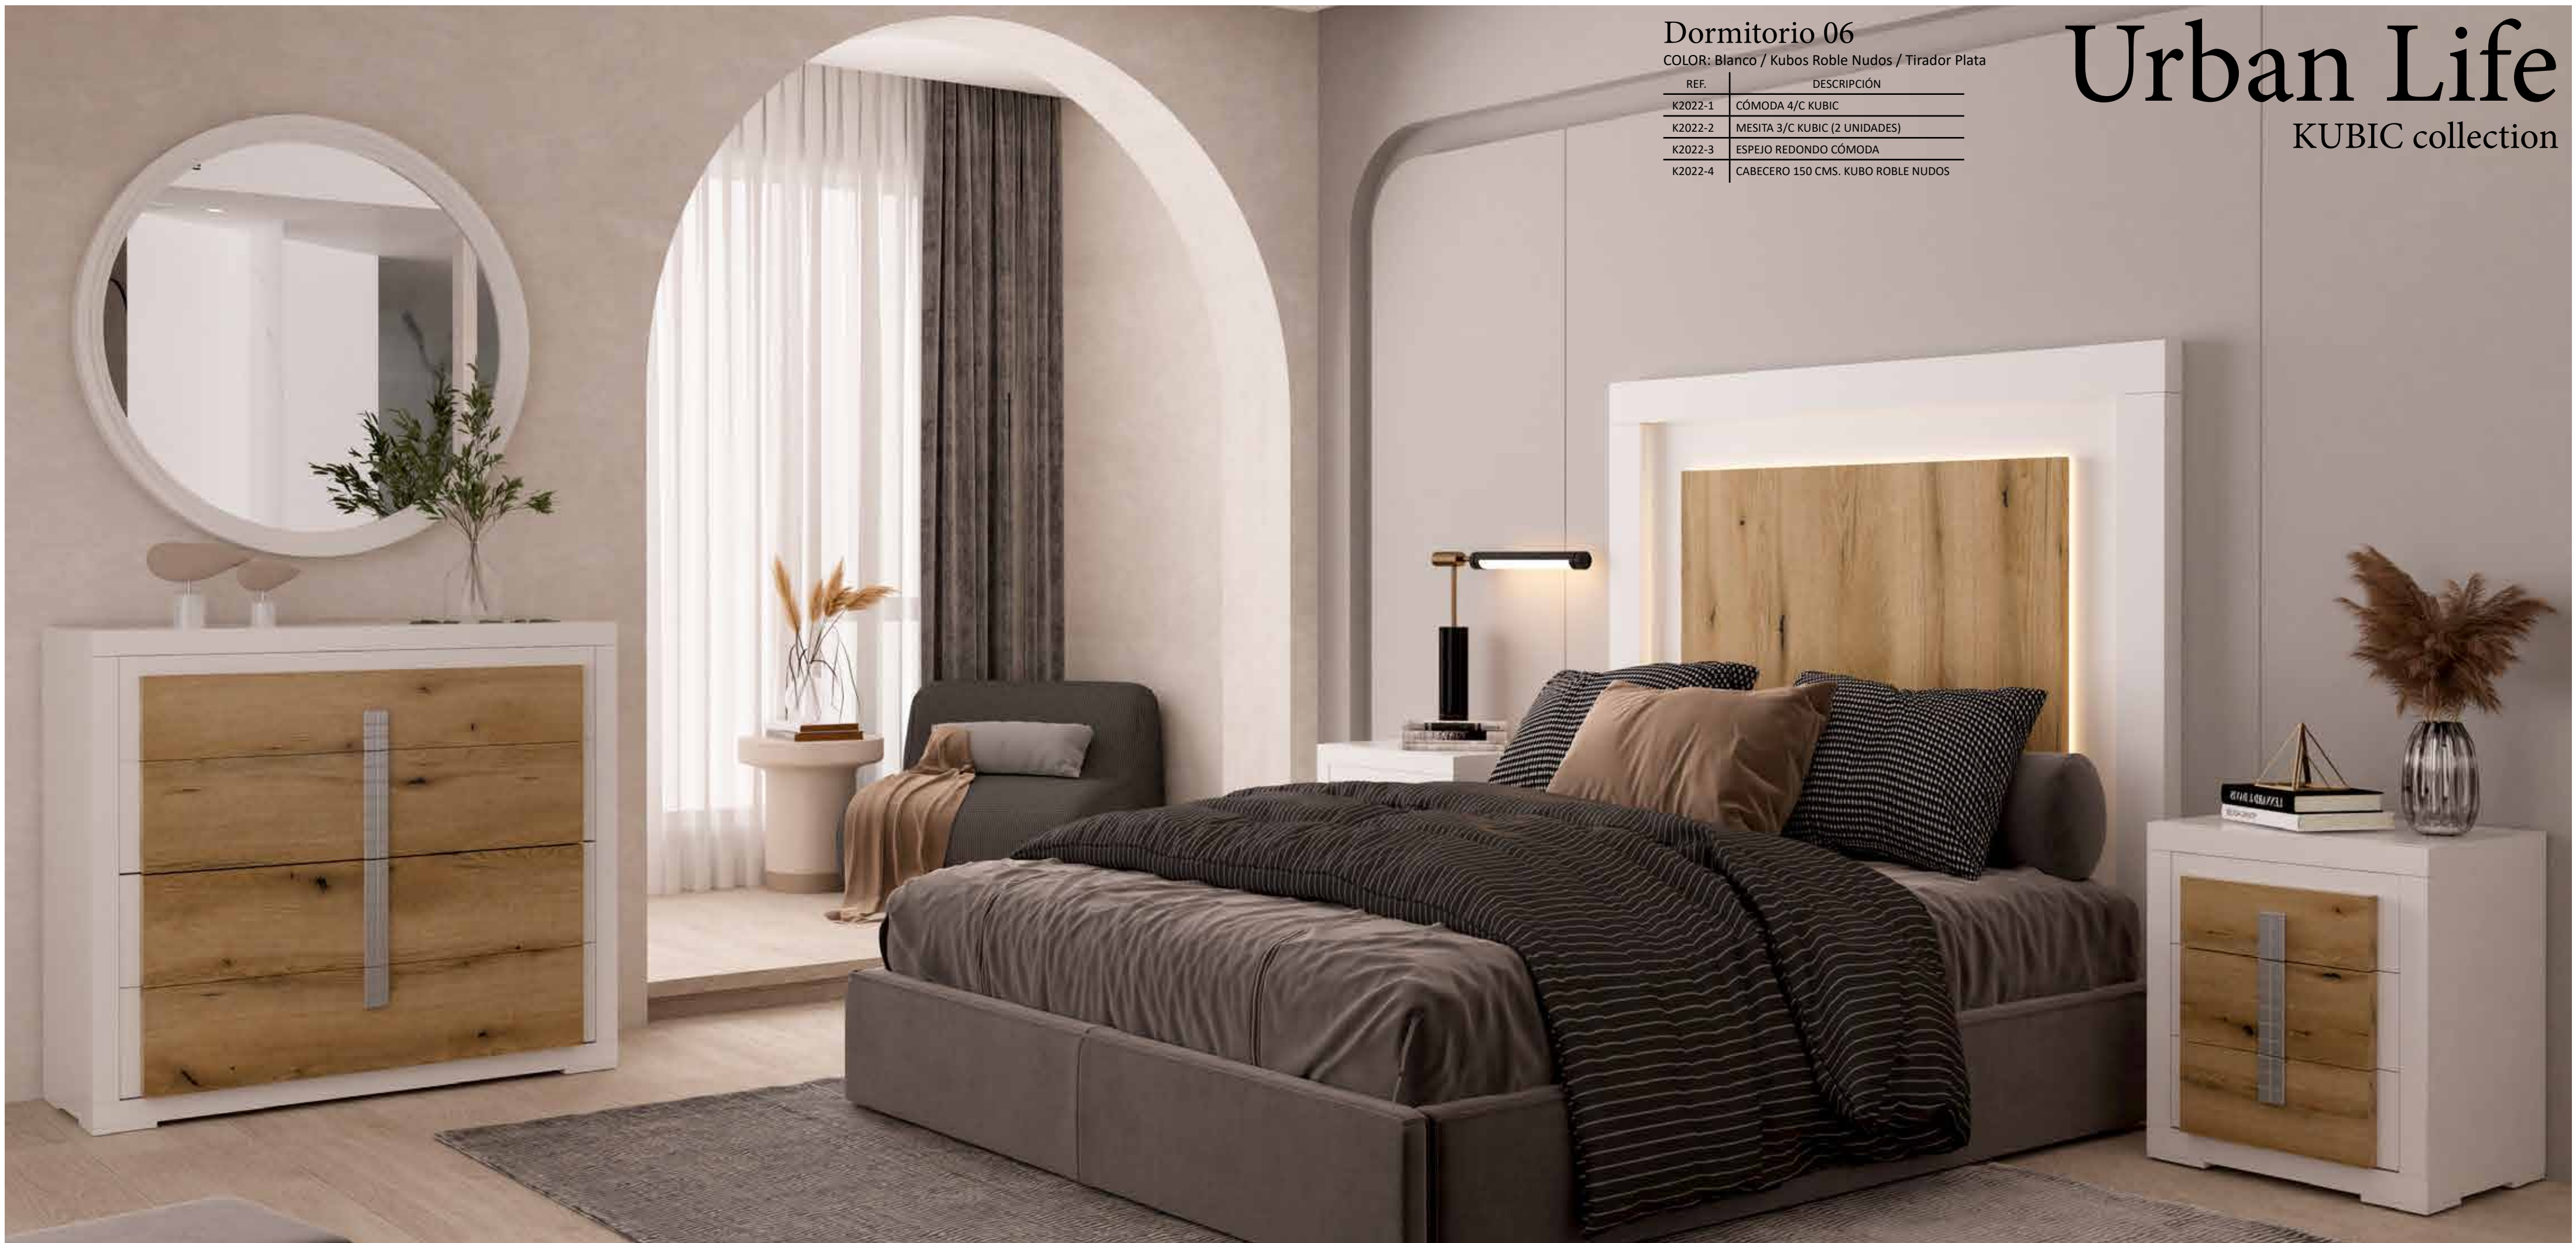

Dormitorio 06

COLOR: Blanco / Kubos Roble Nudos / Tirador Plata

REF.	DESCRIPCIÓN
K2022-1	CÓMODA 4/C KUBIC
K2022-2	MESITA 3/C KUBIC (2 UNIDADES)
K2022-3	ESPEJO REDONDO CÓMODA
K2022-4	CABECERO 150 CMS. KUBO ROBLE NUDOS

Urban Life

KUBIC collection