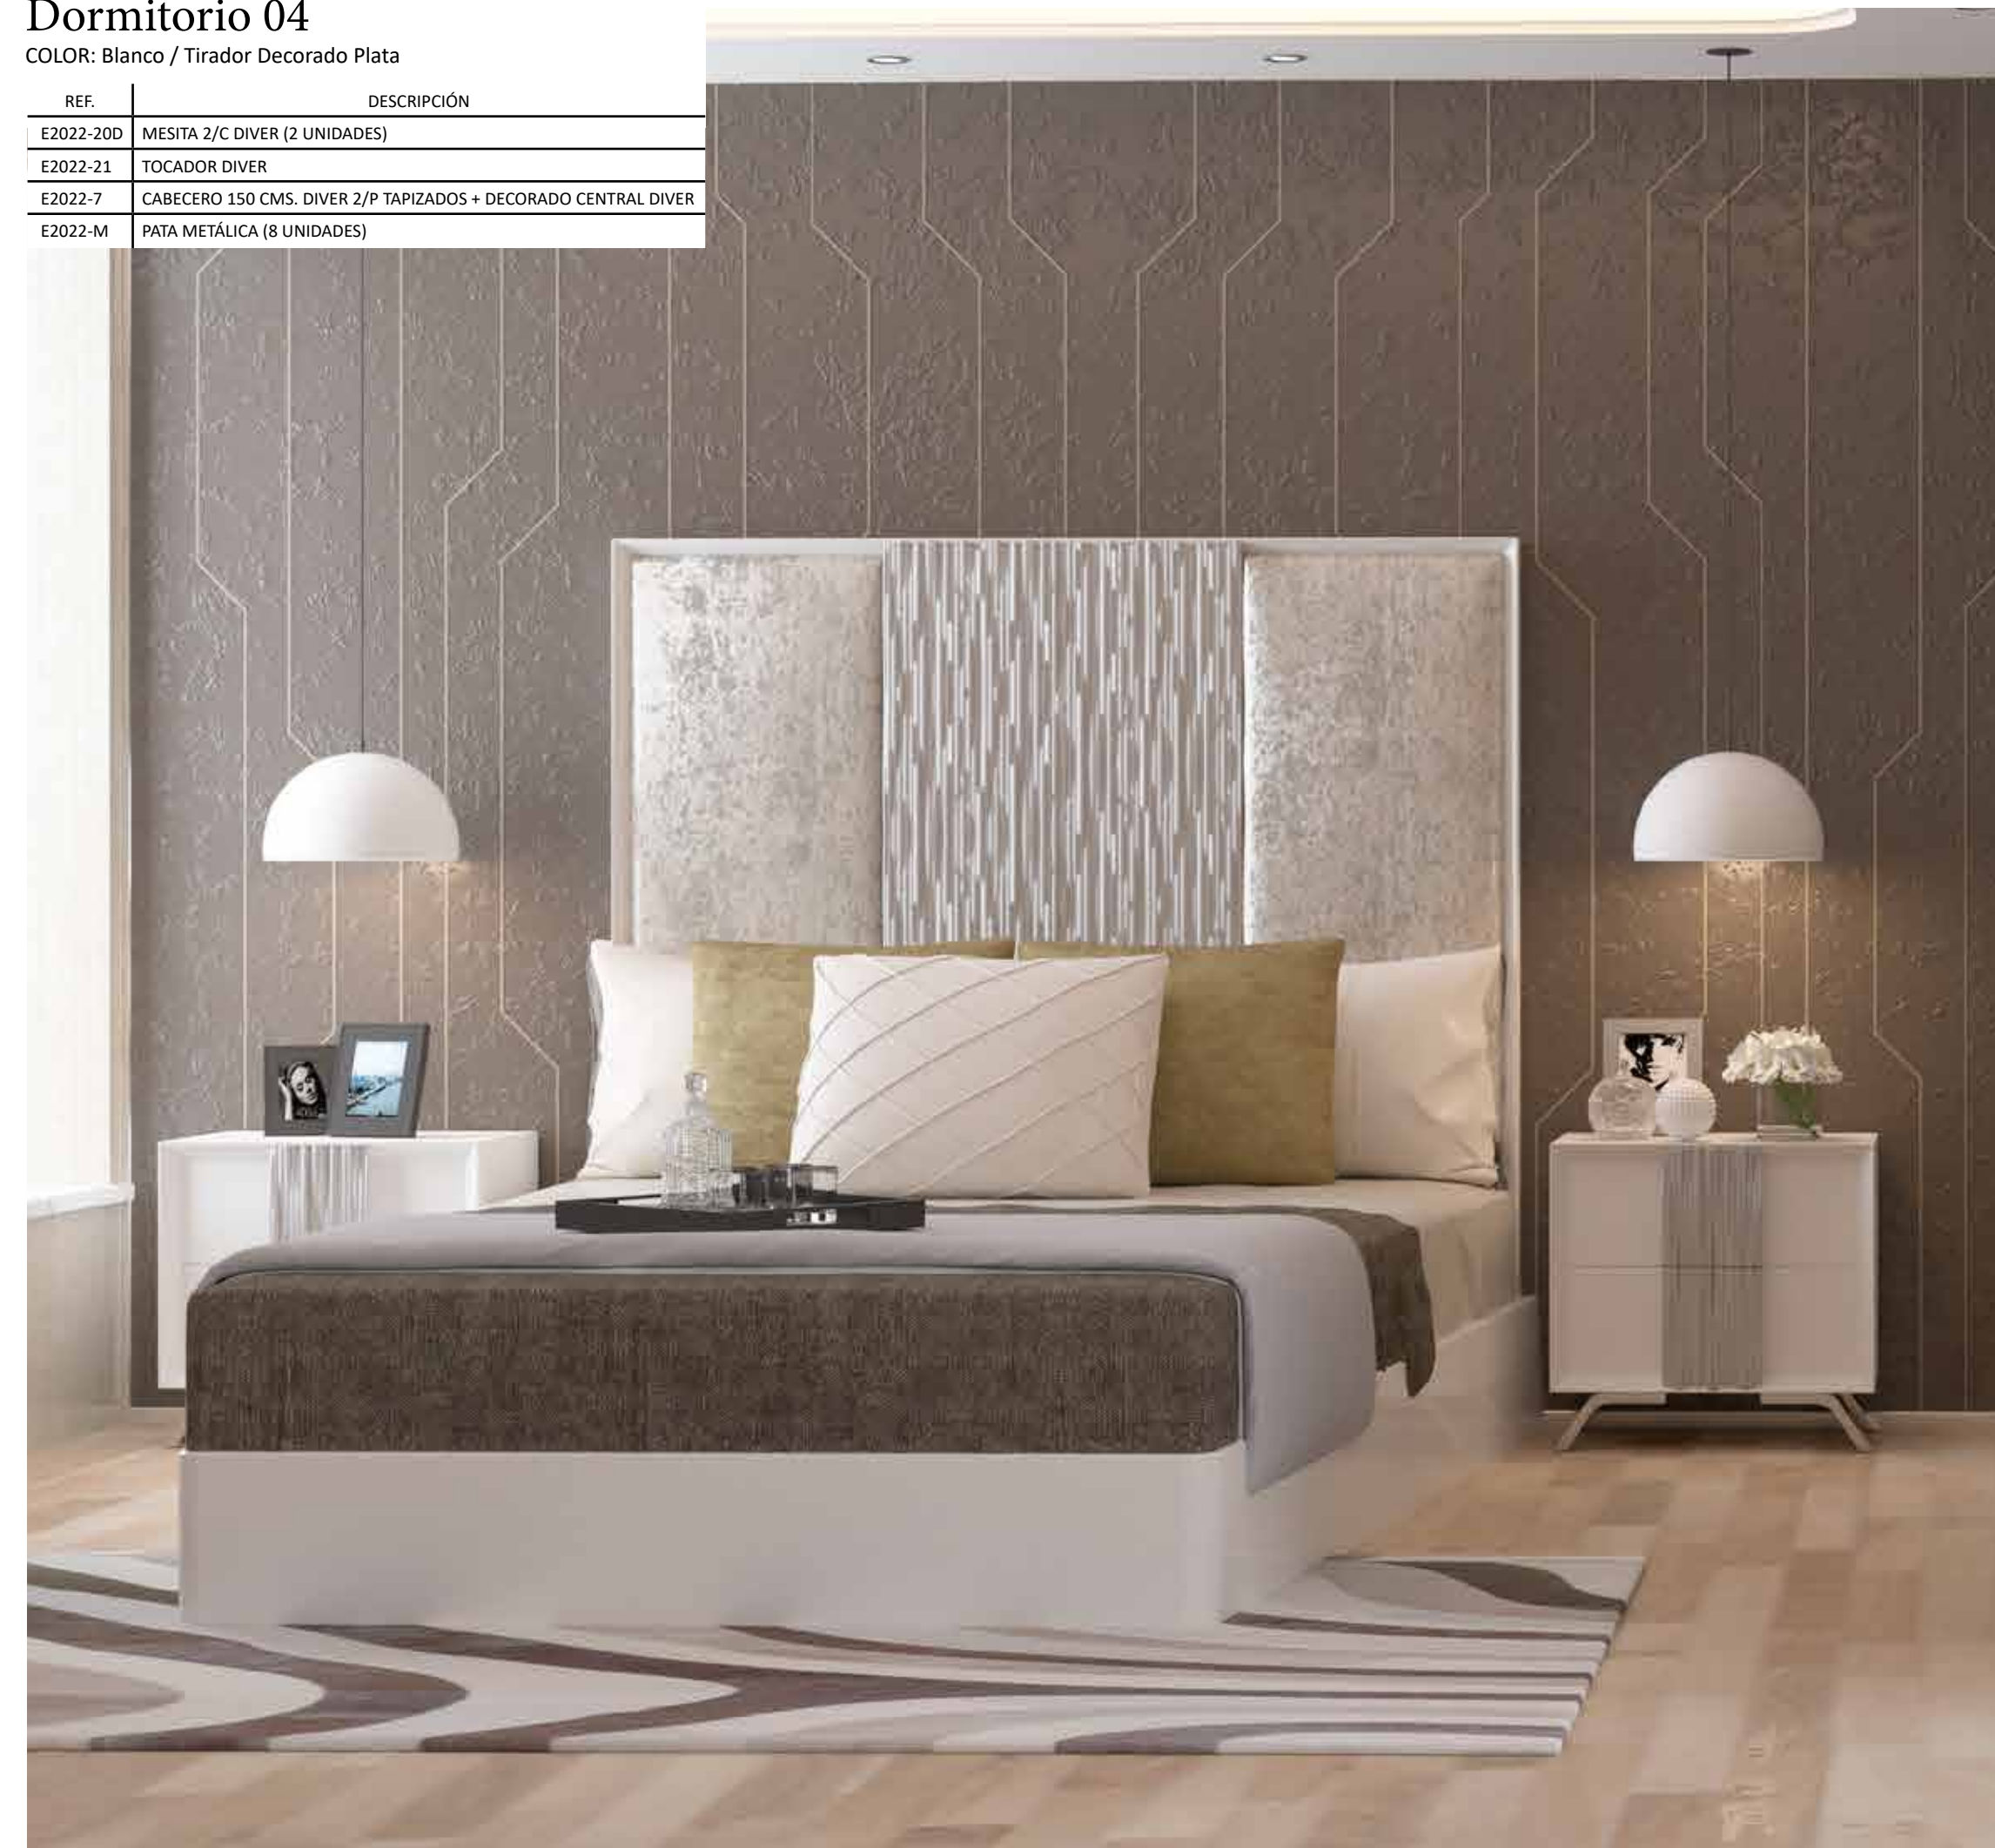

Dormitorio 04

COLOR: Blanco / Tirador Decorado Plata

REF.	DESCRIPCIÓN
E2022-20D	MESITA 2/C DIVER (2 UNIDADES)
E2022-21	TOCADOR DIVER
E2022-7	CABECERO 150 CMS. DIVER 2/P TAPIZADOS + DECORADO CENTRAL DIVER
E2022-M	PATA METÁLICA (8 UNIDADES)