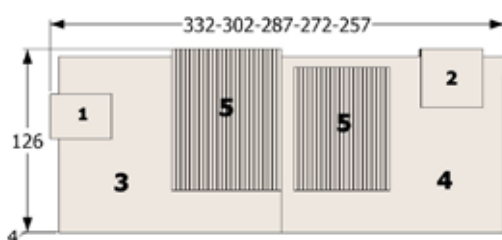

CABEZAL N° 152 (PARA SOMIER DE 135, 150 Y 180)

■ COLOR BASE O MÁRMOL: especificar color

LAS PIEZAS RAYADAS SOLO SE PUEDEN HACER EN COLOR: CANADÁ, ALABAMA, OREGÓN Y RUSTIC

REF.	DESCRIPCIÓN	PUNTOS
W-4006	Cabezal n° 152 de 332x126 para somier de 180 con mesitas de 60	300
W-4007	Cabezal n° 152 de 302x126 para somier de 180 con mesitas de 45	295
W-4008	Cabezal n° 152 de 302x126 para somier de 150 con mesitas de 60	295
W-4009	Cabezal n° 152 de 287x126 para somier de 135 con mesitas de 60	290
W-4010	Cabezal n° 152 de 272x126 para somier de 150 con mesitas de 45	285
W-4011	Cabezal n° 152 de 257x126 para somier de 135 con mesitas de 45	280
	Con piezas n°5 lisas sin rayado	- 90
	Incremento 2 barras de led	+ 72
	Incremento 2 llaves de luz	+ 68
	Incremento 2 cargadores USB	+ 20