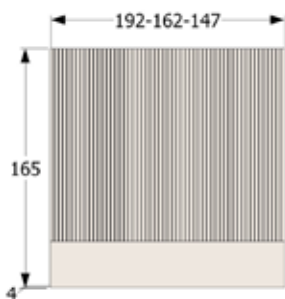

LAS PIEZAS RAYADAS SOLO SE PUEDEN HACER EN COLOR: CANADÁ, ALABAMA, OREGÓN Y RUSTIC

CABEZAL N° 159 (PARA SOMIER DE 135, 150 Y 180)

REF.	DESCRIPCIÓN	PUNTOS
W-4048	Cabezal n° 159 de 192x165 para somier de 180	355
W-4049	Cabezal n° 159 de 162x165 para somier de 150	345
W-4050	Cabezal n° 159 de 147x165 para somier de 135	340
	Con pieza lisa sin rayado	- 161