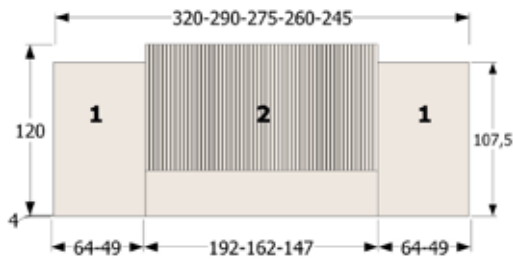

CABEZALES

LAS PIEZAS RAYADAS SOLO SE PUEDEN HACER EN COLOR: CANADÁ, ALABAMA, OREGÓN Y RUSTIC

CABEZAL N° 157 (PARA SOMIER DE 135, 150 Y 180)

REF.	DESCRIPCIÓN	PUNTOS
W-4036	Cabezal n° 157 de 320x120 para somier de 180 con mesitas de 60	390
W-4037	Cabezal n° 157 de 290x120 para somier de 180 con mesitas de 45	380
W-4038	Cabezal n° 157 de 290x120 para somier de 150 con mesitas de 60	380
W-4039	Cabezal n° 157 de 275x120 para somier de 135 con mesitas de 60	375
W-4040	Cabezal n° 157 de 260x120 para somier de 150 con mesitas de 45	370
W-4041	Cabezal n° 157 de 245x120 para somier de 135 con mesitas de 45	365
	Incremento 2 llaves de luz	+ 68
	Incremento 2 cargadores USB	+ 20

CABEZAL N° 158 (PARA SOMIER DE 135, 150 Y 180)

COLOR BASE O MÁRMOL: especificar color

LAS PIEZAS RAYADAS SOLO SE PUEDEN HACER EN COLOR: CANADÁ, ALABAMA, OREGÓN Y RUSTIC

REF.	DESCRIPCIÓN	PUNTOS
W-4042	Cabezal n° 158 de 320x120 para somier de 180 con mesitas de 60	315
W-4043	Cabezal n° 158 de 290x120 para somier de 180 con mesitas de 45	305
W-4044	Cabezal n° 158 de 290x120 para somier de 150 con mesitas de 60	305
W-4045	Cabezal n° 158 de 275x120 para somier de 135 con mesitas de 60	300
W-4046	Cabezal n° 158 de 260x120 para somier de 150 con mesitas de 45	295
W-4047	Cabezal n° 158 de 245x120 para somier de 135 con mesitas de 45	290
	Con pieza n°2 lisa sin rayado	- 111
	Incremento 2 llaves de luz	+ 68
	Incremento 2 cargadores USB	+ 20