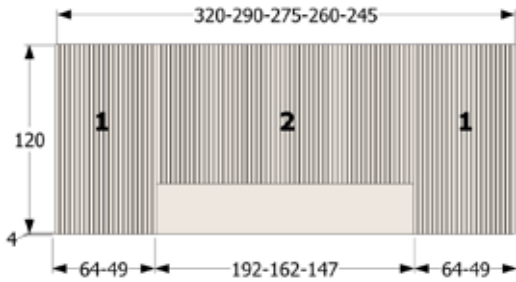

REF.	DESCRIPCIÓN	PUNTOS
W-4024	Cabezal n° 155 de 330x122 para somier de 180 con mesitas de 60	290
W-4025	Cabezal n° 155 de 300x122 para somier de 180 con mesitas de 45	285
W-4026	Cabezal n° 155 de 300x122 para somier de 150 con mesitas de 60	285
W-4027	Cabezal n° 155 de 285x122 para somier de 135 con mesitas de 60	280
W-4028	Cabezal n° 155 de 270x122 para somier de 150 con mesitas de 45	275
W-4029	Cabezal n° 155 de 255x122 para somier de 135 con mesitas de 45	270
	Incremento 2 barras de led	+ 72
	Incremento 2 llaves de luz	+ 68
	Incremento 2 cargadores USB	+ 20

CABEZAL N° 156 (PARA SOMIER DE 135, 150 Y 180)

- COLOR BASE O MÁRMOL: especificar color

LAS PIEZAS RAYADAS SOLO SE PUEDEN HACER EN COLOR:
 CANADÁ, ALABAMA, OREGÓN Y RUSTIC

REF.	DESCRIPCIÓN	PUNTOS
W-4030	Cabezal n° 156 de 320x120 para somier de 180 con mesitas de 60	315
W-4031	Cabezal n° 156 de 290x120 para somier de 180 con mesitas de 45	305
W-4032	Cabezal n° 156 de 290x120 para somier de 150 con mesitas de 60	305
W-4033	Cabezal n° 156 de 275x120 para somier de 135 con mesitas de 60	300
W-4034	Cabezal n° 156 de 260x120 para somier de 150 con mesitas de 45	295
W-4035	Cabezal n° 156 de 245x120 para somier de 135 con mesitas de 45	290
	Con piezas n°1 lisas sin rayado	- 111
	Incremento 2 llaves de luz	+ 68
	Incremento 2 cargadores USB	+ 20

CABEZALES

LAS PIEZAS RAYADAS SOLO SE PUEDEN HACER EN COLOR: CANADÁ, ALABAMA, OREGÓN Y RUSTIC

CABEZAL N° 157 (PARA SOMIER DE 135, 150 Y 180)

REF.	DESCRIPCIÓN	PUNTOS
W-4036	Cabezal n° 157 de 320x120 para somier de 180 con mesitas de 60	390
W-4037	Cabezal n° 157 de 290x120 para somier de 180 con mesitas de 45	380
W-4038	Cabezal n° 157 de 290x120 para somier de 150 con mesitas de 60	380
W-4039	Cabezal n° 157 de 275x120 para somier de 135 con mesitas de 60	375
W-4040	Cabezal n° 157 de 260x120 para somier de 150 con mesitas de 45	370
W-4041	Cabezal n° 157 de 245x120 para somier de 135 con mesitas de 45	365
	Incremento 2 llaves de luz	+ 68
	Incremento 2 cargadores USB	+ 20