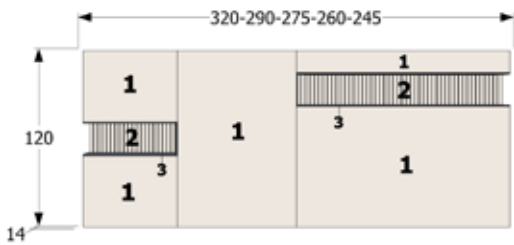

CABEZALES

CABEZAL N° 153 (PARA SOMIER DE 135, 150 Y 180)

- COLOR BASE: especificar color
- COLOR BASE O MÁRMOL: especificar color

LAS PIEZAS RAYADAS SOLO SE PUEDEN HACER EN COLOR: CANADÁ, ALABAMA, OREGÓN Y RUSTIC

REF.	DESCRIPCIÓN	PUNTOS
W-4012	Cabezal n° 153 de 320x120 para somier de 180 con mesitas de 60	300
W-4013	Cabezal n° 153 de 290x120 para somier de 180 con mesitas de 45	295
W-4014	Cabezal n° 153 de 290x120 para somier de 150 con mesitas de 60	295
W-4015	Cabezal n° 153 de 275x120 para somier de 135 con mesitas de 60	290
W-4016	Cabezal n° 153 de 260x120 para somier de 150 con mesitas de 45	285
W-4017	Cabezal n° 153 de 245x120 para somier de 135 con mesitas de 45	280
	Incremento 2 barras de led	+ 72
	Incremento 2 llaves de luz	+ 68
	Incremento 2 cargadores USB	+ 20