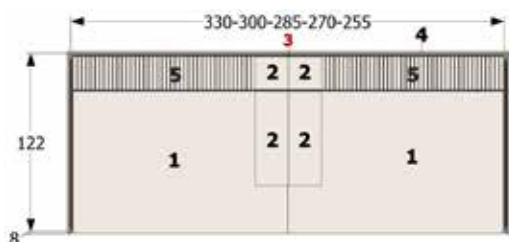

CABEZALES

CABEZAL N° 155 (PARA SOMIER DE 135, 150 Y 180)

- COLOR BASE: especificar color
- COLOR BASE O MÁRMOL: especificar color

LA PIEZA N°3 ES LAS TRASERA
LAS PIEZAS RAYADAS SOLO SE PUEDEN HACER EN COLOR:
CANADÁ, ALABAMA, OREGÓN Y RUSTIC

REF.	DESCRIPCIÓN	PUNTOS
W-4024	Cabezal n° 155 de 330x122 para somier de 180 con mesitas de 60	290
W-4025	Cabezal n° 155 de 300x122 para somier de 180 con mesitas de 45	285
W-4026	Cabezal n° 155 de 300x122 para somier de 150 con mesitas de 60	285
W-4027	Cabezal n° 155 de 285x122 para somier de 135 con mesitas de 60	280
W-4028	Cabezal n° 155 de 270x122 para somier de 150 con mesitas de 45	275
W-4029	Cabezal n° 155 de 255x122 para somier de 135 con mesitas de 45	270
	Incremento 2 barras de led	+ 72
	Incremento 2 llaves de luz	+ 68
	Incremento 2 cargadores USB	+ 20