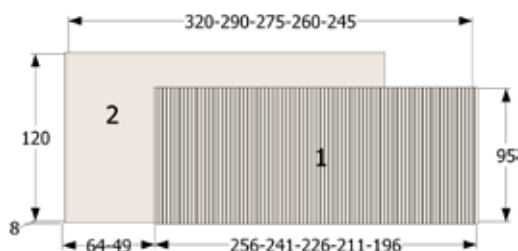

+ New

DORMITORIOS BEDROOMS // ARMARIOS WARDROVE

T É C N I C O

ROSADLOR[®]
MOBILIARIO

CABEZALES

CABEZAL N° 151 (PARA SOMIER DE 135, 150 Y 180)

■ COLOR BASE O MÁRMOL: especificar color

LAS PIEZAS RAYADAS SOLO SE PUEDEN HACER EN COLOR: CANADÁ, ALABAMA, OREGÓN Y RUSTIC

REF.	DESCRIPCIÓN	PUNTOS
W-4000	Cabezal n° 151 de 320x120 para somier de 180 con mesitas de 60 (64+256)	365
W-4001	Cabezal n° 151 de 290x120 para somier de 180 con mesitas de 45 (49+241)	355
W-4002	Cabezal n° 151 de 290x120 para somier de 150 con mesitas de 60 (64+226)	355
W-4003	Cabezal n° 151 de 275x120 para somier de 135 con mesitas de 60 (64+211)	350
W-4004	Cabezal n° 151 de 260x120 para somier de 150 con mesitas de 45 (49+211)	345
W-4005	Cabezal n° 151 de 245x120 para somier de 135 con mesitas de 45 (49+196)	340
	Con pieza n°1 lisa sin rayado	- 161
	Incremento 2 barras de led	+ 105
	Incremento llaves de luz	+ 68
	Incremento 2 cargadores USB	+ 20