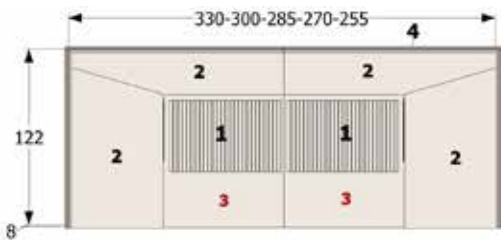

CABEZAL N° 154 (PARA SOMIER DE 135, 150 Y 180)

- COLOR BASE: especificar color
- COLOR BASE O MÁRMOL: especificar color

LAS PIEZAS N°3 SON LAS TRASERAS
LAS PIEZAS RAYADAS SOLO SE PUEDEN HACER EN COLOR: CANADÁ, ALABAMA, OREGÓN Y RUSTIC

REF.	DESCRIPCIÓN	PUNTOS
W-4018	Cabezal n° 154 de 330x122 para somier de 180 con mesitas de 60	300
W-4019	Cabezal n° 154 de 300x122 para somier de 180 con mesitas de 45	295
W-4020	Cabezal n° 154 de 300x122 para somier de 150 con mesitas de 60	295
W-4021	Cabezal n° 154 de 285x122 para somier de 135 con mesitas de 60	290
W-4022	Cabezal n° 154 de 270x122 para somier de 150 con mesitas de 45	285
W-4023	Cabezal n° 154 de 255x122 para somier de 135 con mesitas de 45	280
	Incremento 3 barras de led	+ 105
	Incremento 2 llaves de luz	+ 68
	Incremento 2 cargadores USB	+ 20