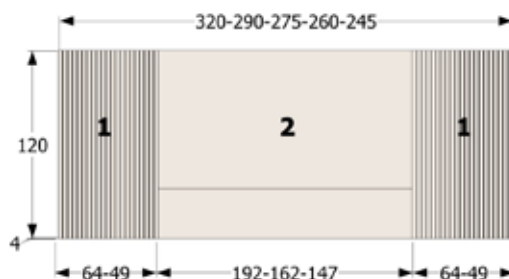

CABEZAL N° 156 (PARA SOMIER DE 135, 150 Y 180)

- COLOR BASE O MÁRMOL: especificar color

LAS PIEZAS RAYADAS SOLO SE PUEDEN HACER EN COLOR:
CANADÁ, ALABAMA, OREGÓN Y RUSTIC

REF.	DESCRIPCIÓN	PUNTOS
W-4030	Cabezal n° 156 de 320x120 para somier de 180 con mesitas de 60	315
W-4031	Cabezal n° 156 de 290x120 para somier de 180 con mesitas de 45	305
W-4032	Cabezal n° 156 de 290x120 para somier de 150 con mesitas de 60	305
W-4033	Cabezal n° 156 de 275x120 para somier de 135 con mesitas de 60	300
W-4034	Cabezal n° 156 de 260x120 para somier de 150 con mesitas de 45	295
W-4035	Cabezal n° 156 de 245x120 para somier de 135 con mesitas de 45	290
	Con piezas n°1 lisas sin rayado	- 111
	Incremento 2 llaves de luz	+ 68
	Incremento 2 cargadores USB	+ 20